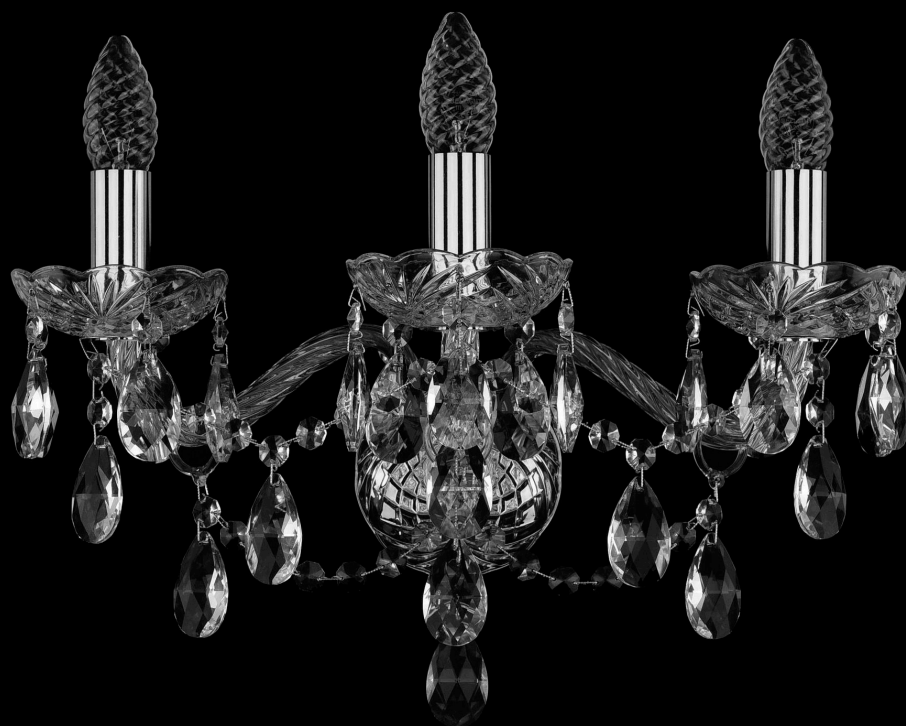

# Бра 1415B/3/165 Ni Bohemia Ivele Crystal

BOHEMIA  CRYSTAL  
IVELE

BOHEMIA  CRYSTAL  
IVELE

**Артикул:** 1415B/3/165 Ni

**Производитель:** Bohemia Ivele Crystal

**Вид изделия:** Бра

**Глубина:** 23 см

**Ширина:** 39 см

**Высота:** 25 см

**Количество ламп:** 3

**Серия:** 1415

**Тип изделия:** Стекланный рожок

**Материал рожка:** Стекло,Металл

**Цвет арматуры:** Ni/никель

**Форма подвеса:** Капля

**Цвет подвеса:** Прозрачный