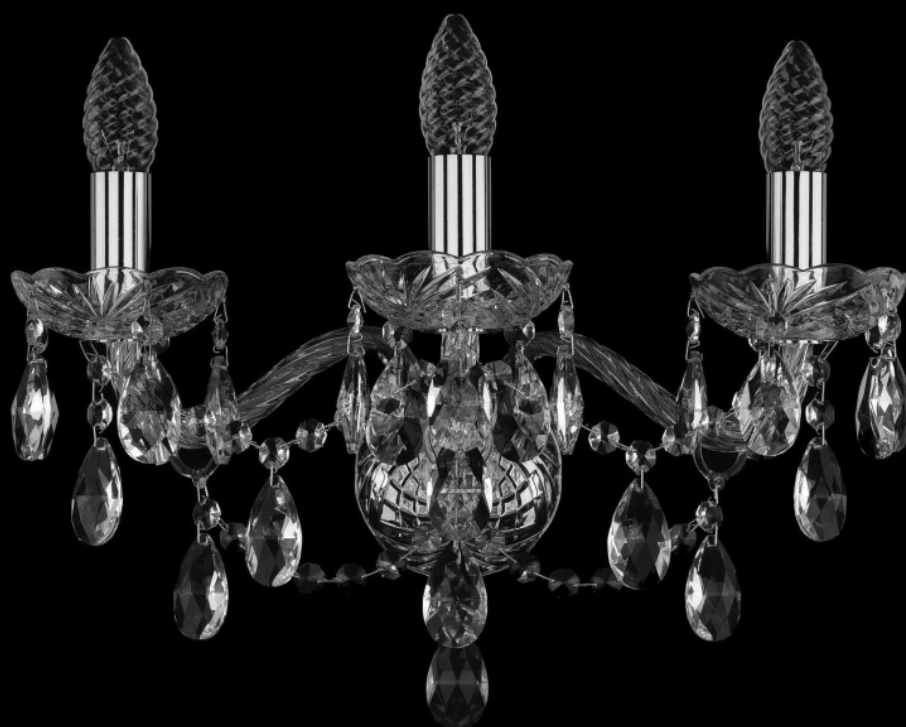

# Бра 1415B/3/165 Ni Bohemia Ivele Crystal

BOHEMIA  CRYSTAL  
IVELE

BOHEMIA  CRYSTAL  
IVELE

**Артикул:** 1415B/3/165 Ni

**Производитель:** Bohemia Ivele Crystal

**Вид изделия:** Бра

**Глубина:** 23 см

**Ширина:** 39 см

**Высота:** 25 см

**Количество ламп:** 3

**Серия:** 1415

**Тип изделия:** Стекланный рожок

**Материал рожка:** Стекло,Металл

**Цвет арматуры:** Ni/никель

**Форма подвеса:** Капля

**Цвет подвеса:** Прозрачный