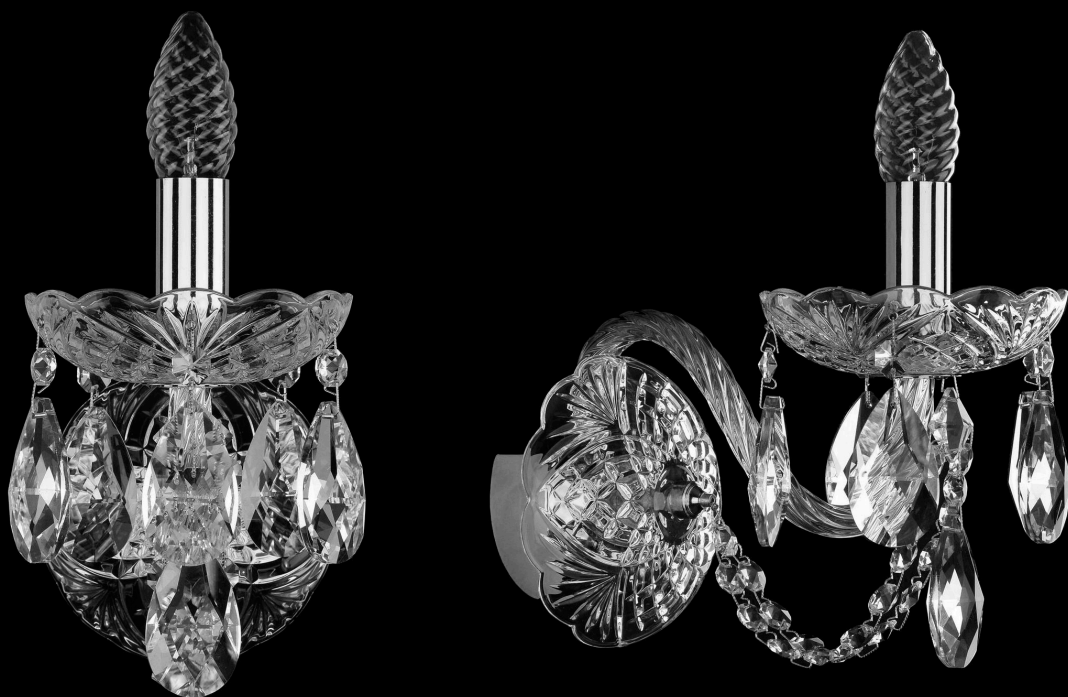

Бра 1402B/1/160/XL Ni Bohemia Ivele Crystal

BOHEMIA  CRYSTAL
IVELE

BOHEMIA  CRYSTAL
IVELE

Артикул: 1402B/1/160/XL Ni

Производитель: Bohemia Ivele Crystal

Вид изделия: Бра

Глубина: 25 см

Ширина: 13 см

Высота: 19 см

Количество ламп: 1

Серия: 1402

Тип изделия: Стекланный рожок

Материал рожка: Стекло,Металл

Цвет арматуры: Никель/

Форма подвеса: Капля

Цвет подвеса: Прозрачный