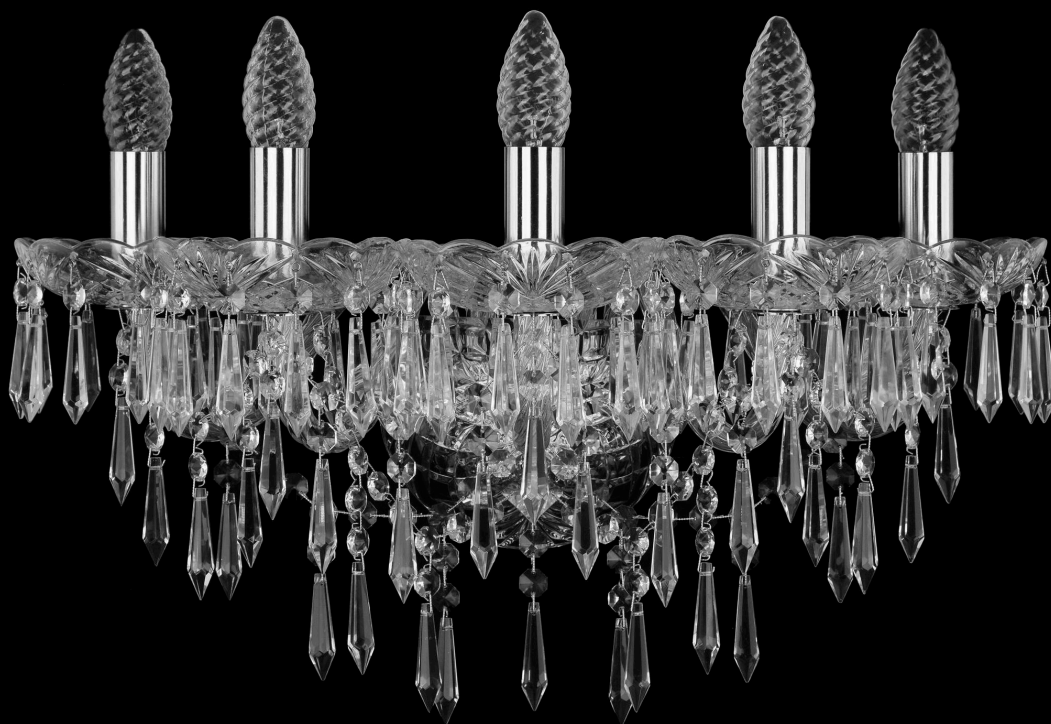

Бра 1403B/5/160/XL Ni Bohemia Ivele Crystal

BOHEMIA  CRYSTAL
IVELE

BOHEMIA  CRYSTAL
IVELE

Артикул: 1403B/5/160/XL Ni

Производитель: Bohemia Ivele Crystal

Вид изделия: Бра

Глубина: 27 см

Ширина: 53 см

Высота: 27 см

Количество ламп: 5

Серия: 1403

Тип изделия: Стекланный рожок

Материал рожка: Стекло,Металл

Цвет арматуры: Никель/

Форма подвеса: Капля

Цвет подвеса: Прозрачный