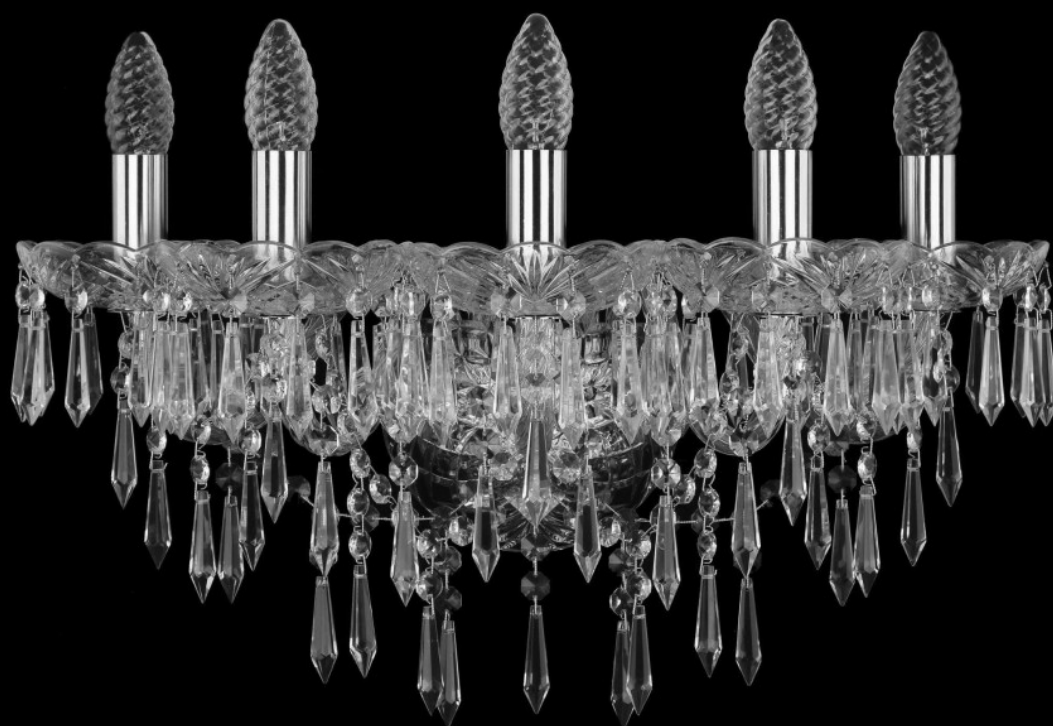

Бра 1403B/5/160/XL Ni Bohemia Ivele Crystal

BOHEMIA  CRYSTAL
IVELE

BOHEMIA  CRYSTAL
IVELE

Артикул: 1403B/5/160/XL Ni

Производитель: Bohemia Ivele Crystal

Вид изделия: Бра

Глубина: 27 см

Ширина: 53 см

Высота: 27 см

Количество ламп: 5

Серия: 1403

Тип изделия: Стекланный рожок

Материал рожка: Стекло,Металл

Цвет арматуры: Никель/

Форма подвеса: Капля

Цвет подвеса: Прозрачный