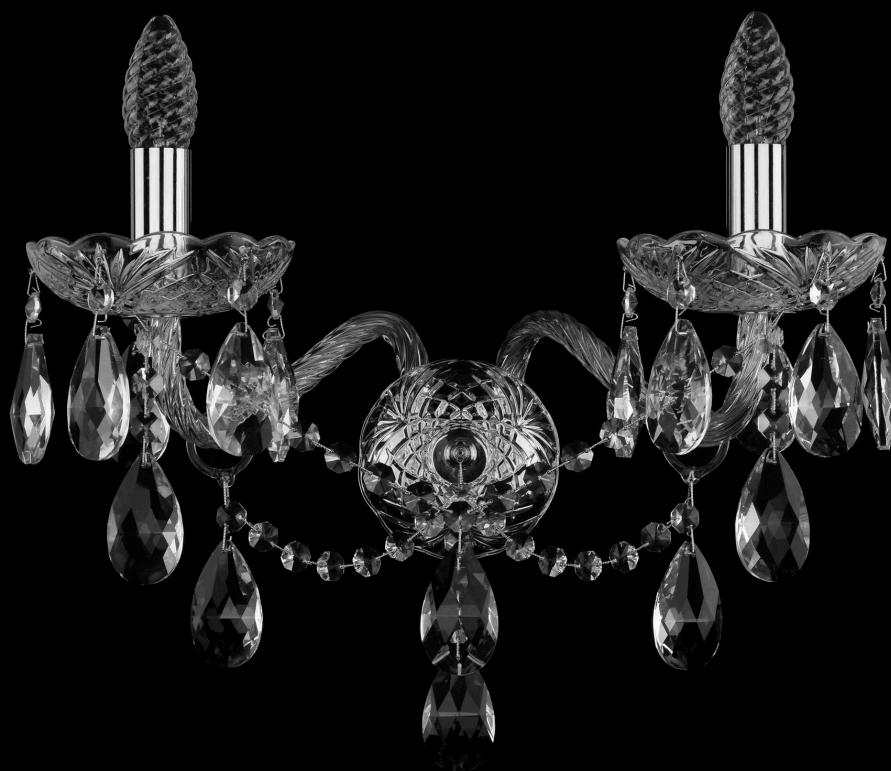

Бра 1415B/2/200/XL Ni Bohemia Ivele Crystal

BOHEMIA  CRYSTAL
IVELE

BOHEMIA  CRYSTAL
IVELE

Артикул: 1415B/2/200/XL Ni

Производитель: Bohemia Ivele Crystal

Вид изделия: Бра

Глубина: 24 см

Ширина: 42 см

Высота: 30 см

Количество ламп: 2

Серия: 1415

Тип изделия: Стекланный рожок

Материал рожка: Стекло,Металл

Цвет арматуры: Ni/никель

Форма подвеса: Капля

Цвет подвеса: Прозрачный