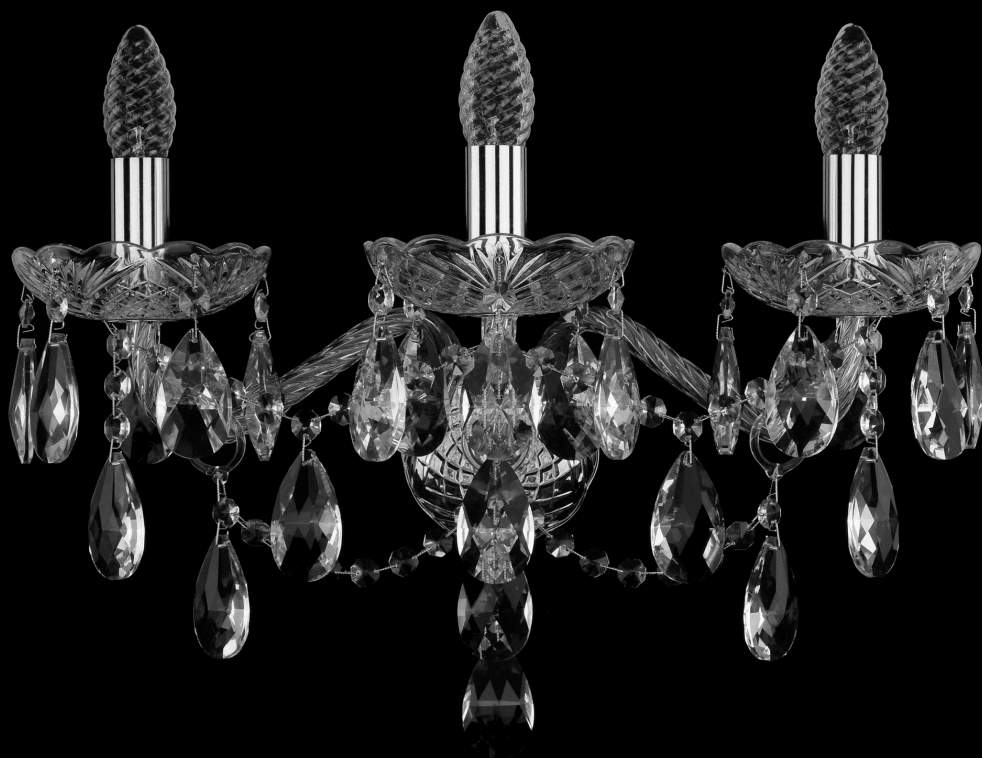

Бра 1415B/3/200/XL Ni Bohemia Ivele Crystal

BOHEMIA  CRYSTAL
IVELE

BOHEMIA  CRYSTAL
IVELE

Артикул: 1415B/3/200/XL Ni

Производитель: Bohemia Ivele Crystal

Вид изделия: Бра

Глубина: 28 см

Ширина: 45 см

Высота: 27 см

Количество ламп: 3

Серия: 1415

Тип изделия: Стекланный рожок

Материал рожка: Стекло,Металл

Цвет арматуры: Ni/никель

Форма подвеса: Капля

Цвет подвеса: Прозрачный