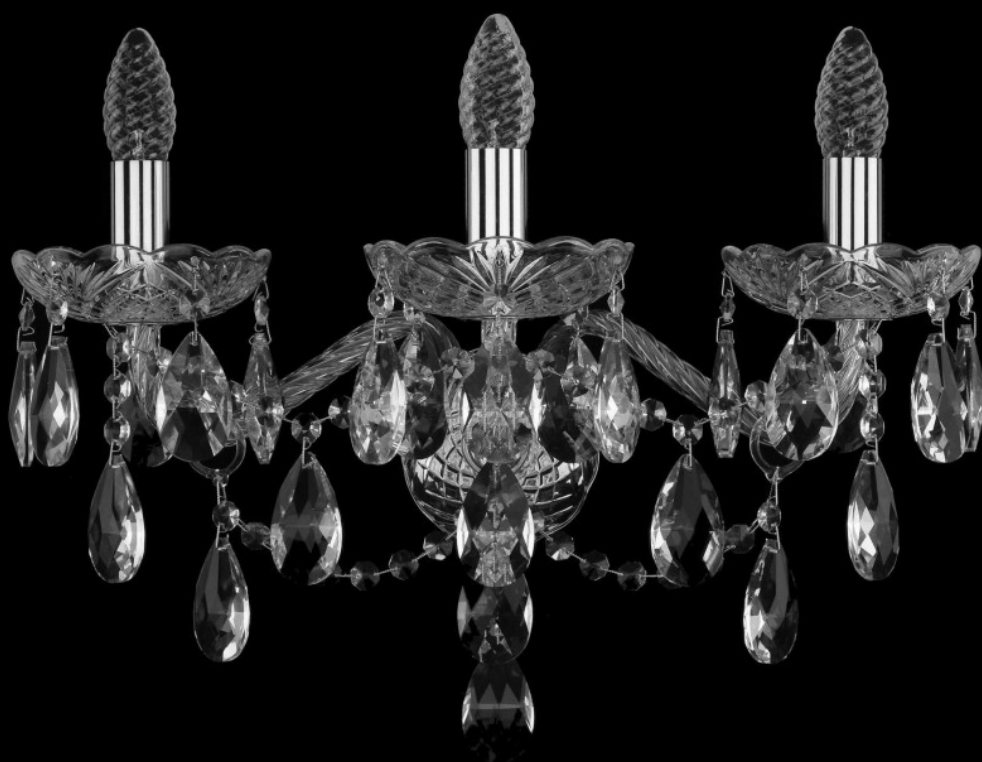

Бра 1415B/3/200/XL Ni Bohemia Ivele Crystal

BOHEMIA  CRYSTAL
IVELE

BOHEMIA  CRYSTAL
IVELE

Артикул: 1415B/3/200/XL Ni

Производитель: Bohemia Ivele Crystal

Вид изделия: Бра

Глубина: 28 см

Ширина: 45 см

Высота: 27 см

Количество ламп: 3

Серия: 1415

Тип изделия: Стекланный рожок

Материал рожка: Стекло,Металл

Цвет арматуры: Ni/никель

Форма подвеса: Капля

Цвет подвеса: Прозрачный