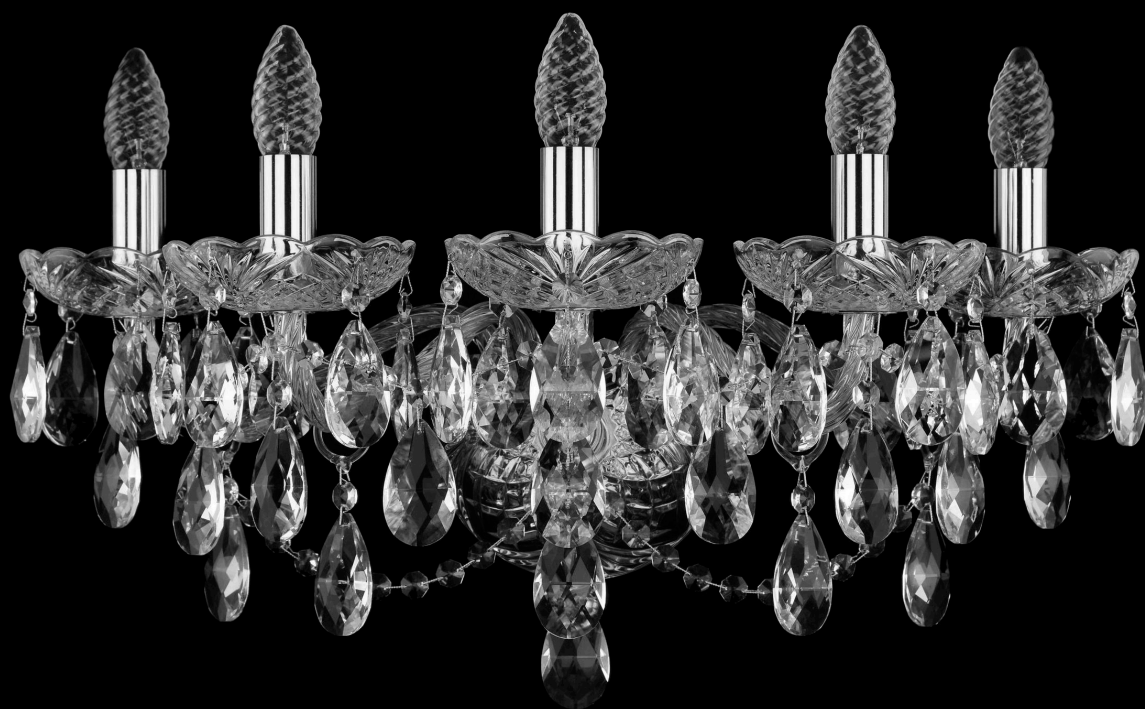

Бра 1415B/5/200/XL Ni Bohemia Ivele Crystal

BOHEMIA  CRYSTAL
IVELE

BOHEMIA  CRYSTAL
IVELE

Артикул: 1415B/5/200/XL Ni

Производитель: Bohemia Ivele Crystal

Вид изделия: Бра

Глубина: 30 см

Ширина: 59 см

Высота: 28 см

Количество ламп: 5

Серия: 1415

Тип изделия: Стекланный рожок

Материал рожка: Стекло,Металл

Цвет арматуры: Ni/никель

Форма подвеса: Капля

Цвет подвеса: Прозрачный