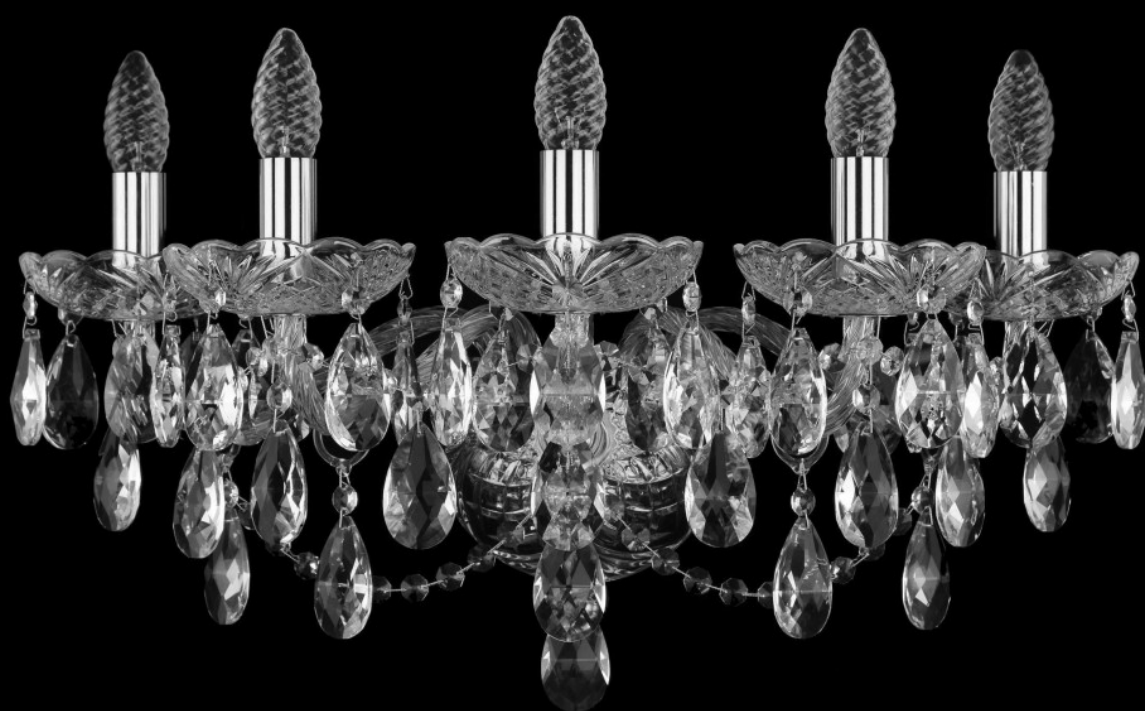

Бра 1415B/5/200/XL Ni Bohemia Ivele Crystal

BOHEMIA  CRYSTAL
IVELE

BOHEMIA  CRYSTAL
IVELE

Артикул: 1415B/5/200/XL Ni

Производитель: Bohemia Ivele Crystal

Вид изделия: Бра

Глубина: 30 см

Ширина: 59 см

Высота: 28 см

Количество ламп: 5

Серия: 1415

Тип изделия: Стекланный рожок

Материал рожка: Стекло,Металл

Цвет арматуры: Ni/никель

Форма подвеса: Капля

Цвет подвеса: Прозрачный