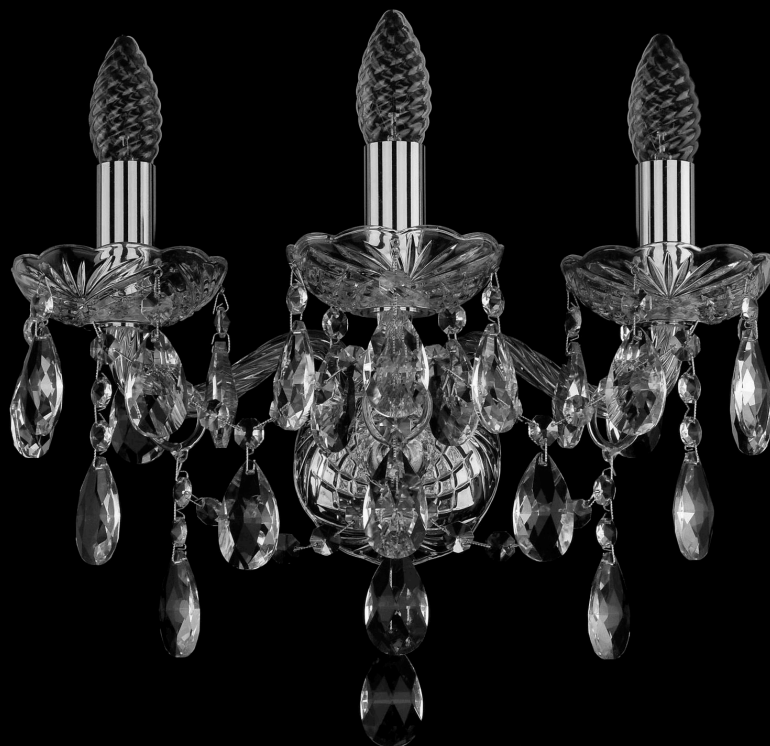

Бра 1415B/3/141 Ni Bohemia Ivele Crystal

BOHEMIA  CRYSTAL
IVELE

BOHEMIA  CRYSTAL
IVELE

Артикул: 1415B/3/141 Ni

Производитель: Bohemia Ivele Crystal

Вид изделия: Бра

Глубина: 21 см

Ширина: 36 см

Высота: 25 см

Количество ламп: 3

Серия: 1415

Тип изделия: Стекланный рожок

Материал рожка: Стекло,Металл

Цвет арматуры: Никель/

Форма подвеса: Капля

Цвет подвеса: Прозрачный