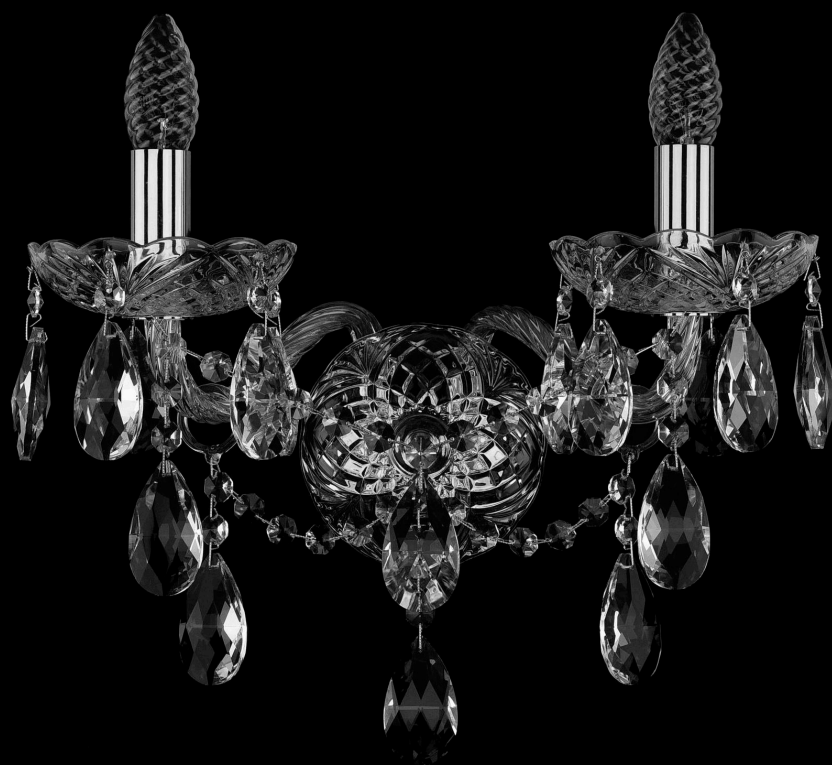

Бра 1415B/2/165/XL Ni Bohemia Ivele Crystal

BOHEMIA  CRYSTAL
IVELE

BOHEMIA  CRYSTAL
IVELE

Артикул: 1415B/2/165/XL Ni

Производитель: Bohemia Ivele Crystal

Вид изделия: Бра

Глубина: 22 см

Ширина: 35 см

Высота: 30 см

Количество ламп: 2

Серия: 1415

Тип изделия: Стекланный рожок

Материал рожка: Стекло,Металл

Цвет арматуры: Ni/никель

Форма подвеса: Капля

Цвет подвеса: Прозрачный