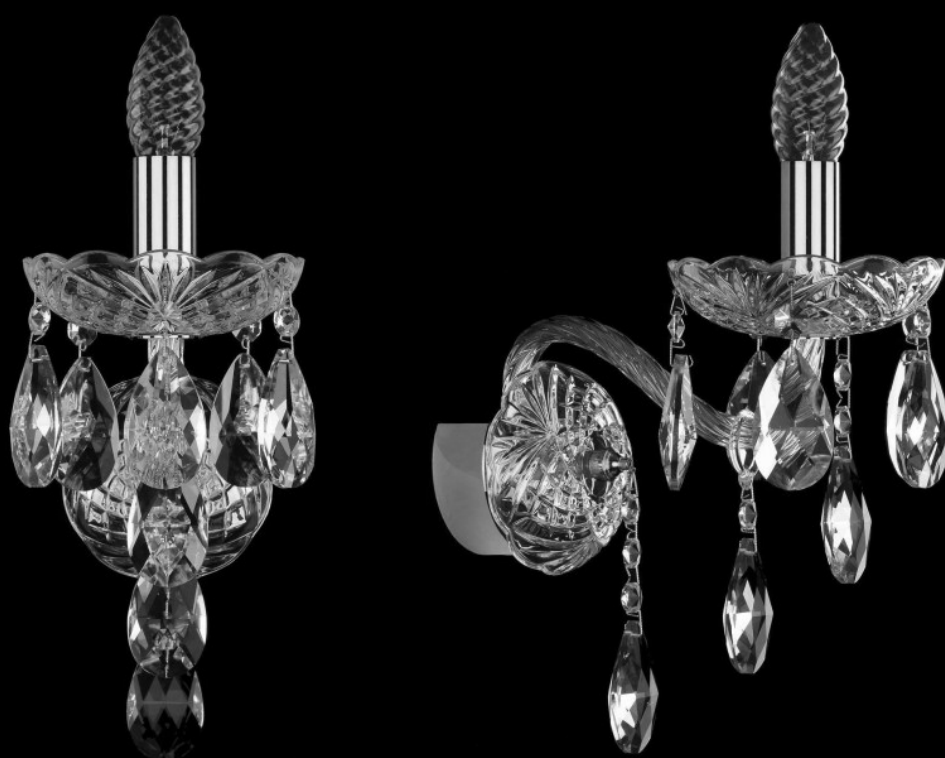

Бра 1415B/1/165/XL Ni Bohemia Ivele Crystal

BOHEMIA  CRYSTAL
IVELE

Артикул: 1415B/1/165/XL Ni

Производитель: Bohemia Ivele Crystal

Вид изделия: Бра

Глубина: 26 см

Ширина: 13 см

Высота: 25 см

Количество ламп: 1

Серия: 1415

Тип изделия: Стекланный рожок

Материал рожка: Стекло,Металл

Цвет арматуры: Ni/никель

Форма подвеса: Капля

Цвет подвеса: Прозрачный