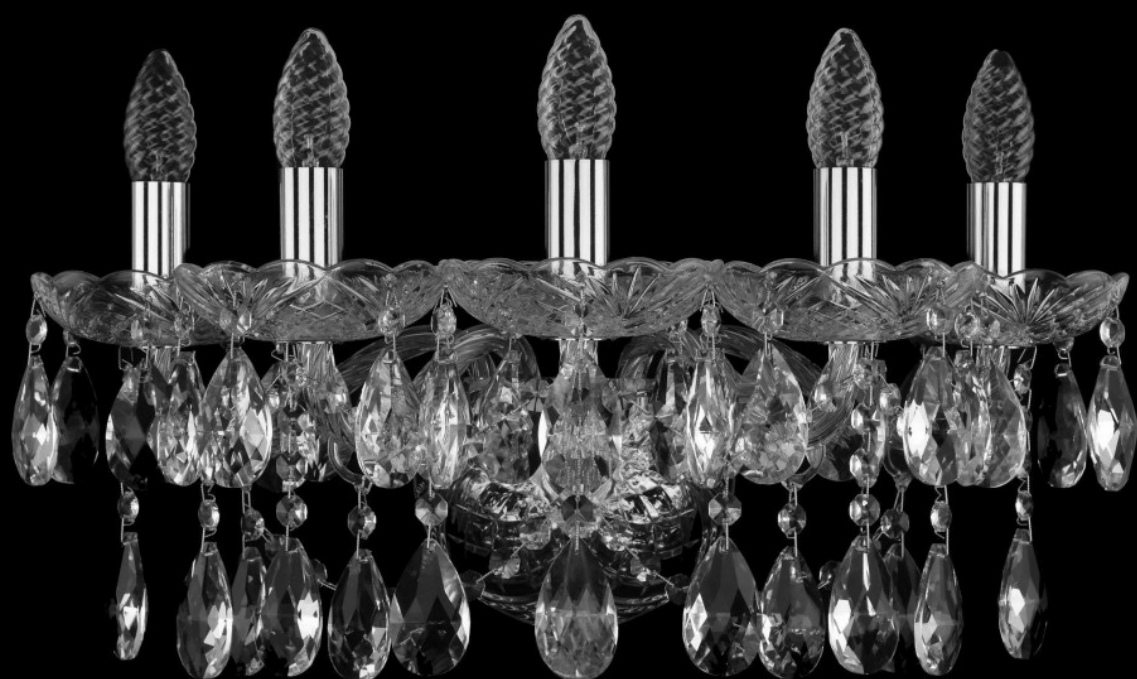

Бра 1413B/5/165/XL Ni Bohemia Ivele Crystal

BOHEMIA  CRYSTAL
IVELE

BOHEMIA  CRYSTAL
IVELE

Артикул: 1413B/5/165/XL Ni

Производитель: Bohemia Ivele Crystal

Вид изделия: Бра

Глубина: 27 см

Ширина: 52 см

Высота: 22 см

Количество ламп: 5

Серия: 1413

Тип изделия: Стекланный рожок

Материал рожка: Стекло,Металл

Цвет арматуры: Никель/

Форма подвеса: Капля

Цвет подвеса: Прозрачный