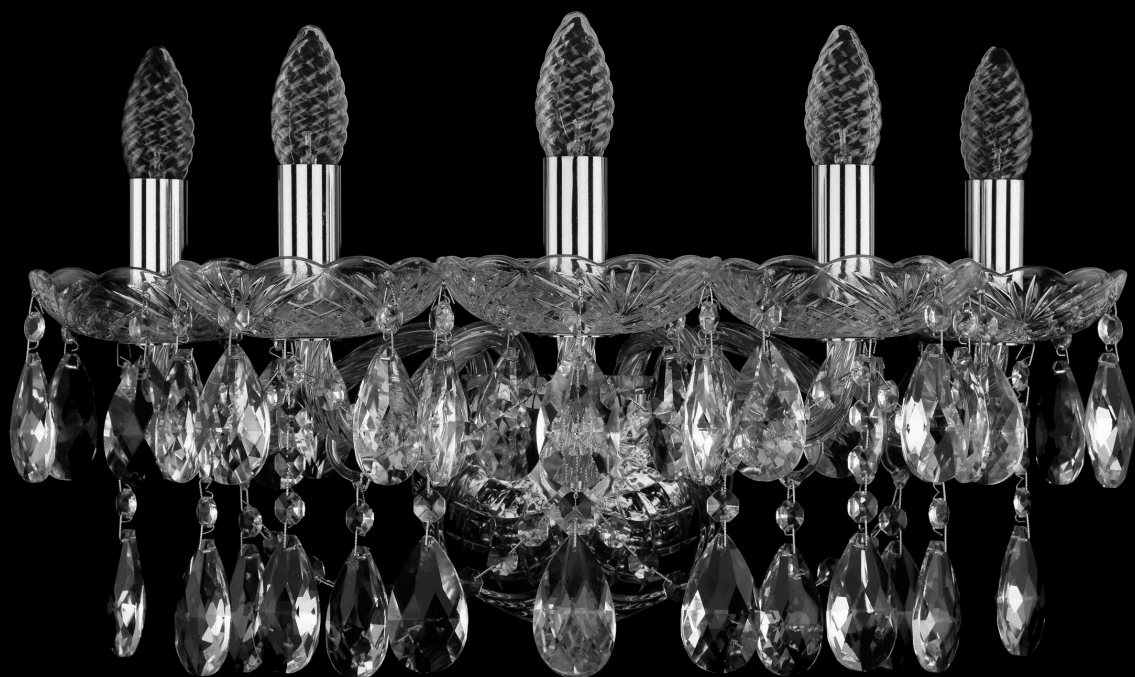

Бра 1413B/5/165/XL Ni Bohemia Ivele Crystal

BOHEMIA  CRYSTAL
IVELE

BOHEMIA  CRYSTAL
IVELE

Артикул: 1413B/5/165/XL Ni

Производитель: Bohemia Ivele Crystal

Вид изделия: Бра

Глубина: 27 см

Ширина: 52 см

Высота: 22 см

Количество ламп: 5

Серия: 1413

Тип изделия: Стекланный рожок

Материал рожка: Стекло,Металл

Цвет арматуры: Никель/

Форма подвеса: Капля

Цвет подвеса: Прозрачный