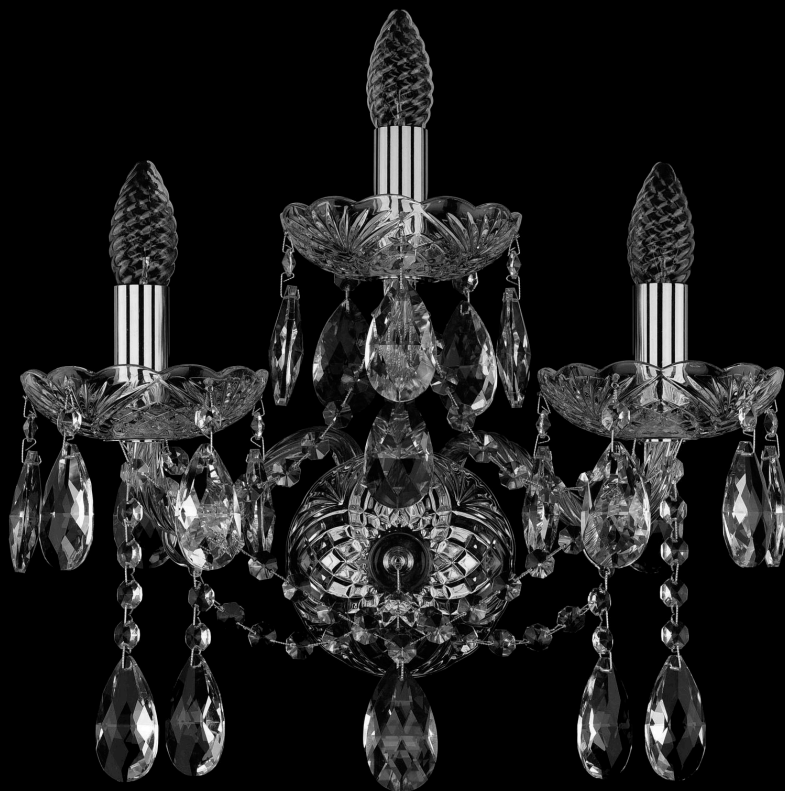

Бра 1413B/2+1/165/XL Ni Bohemia Ivele Crystal

BOHEMIA  CRYSTAL
IVELE

BOHEMIA  CRYSTAL
IVELE

Артикул: 1413B/2+1/165/XL Ni

Производитель: Bohemia Ivele Crystal

Вид изделия: Бра

Глубина: 21 см

Ширина: 38 см

Высота: 34 см

Количество ламп: 3

Серия: 1413

Тип изделия: Стекланный рожок

Материал рожка: Стекло, Металл

Цвет арматуры: Никель/

Форма подвеса: Капля

Цвет подвеса: Прозрачный