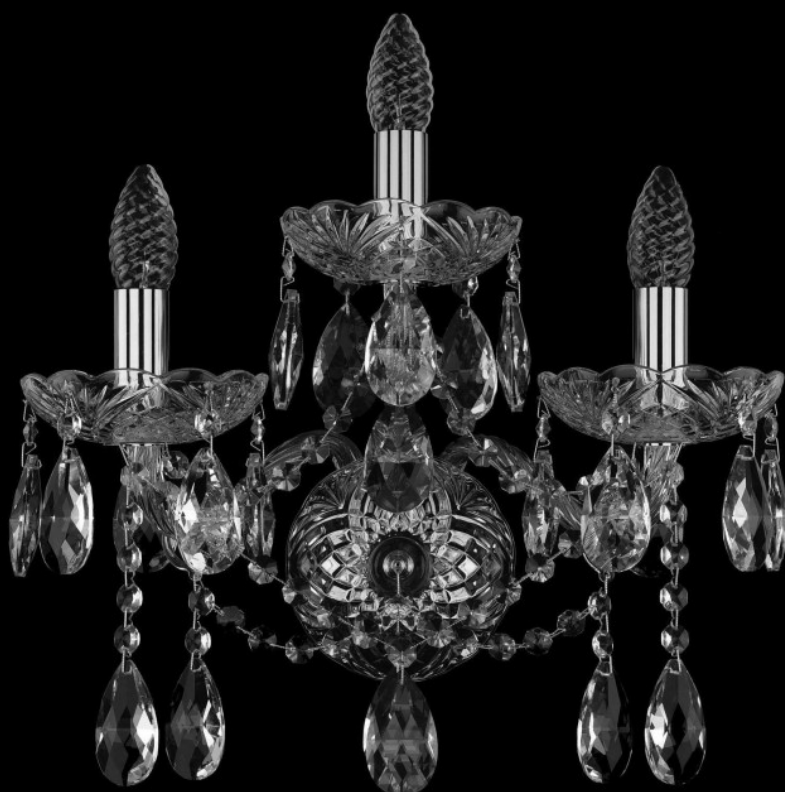

Бра 1413B/2+1/165/XL Ni Bohemia Ivele Crystal

BOHEMIA  CRYSTAL
IVELE

BOHEMIA  CRYSTAL
IVELE

Артикул: 1413B/2+1/165/XL Ni

Производитель: Bohemia Ivele Crystal

Вид изделия: Бра

Глубина: 21 см

Ширина: 38 см

Высота: 34 см

Количество ламп: 3

Серия: 1413

Тип изделия: Стекланный рожок

Материал рожка: Стекло, Металл

Цвет арматуры: Никель/

Форма подвеса: Капля

Цвет подвеса: Прозрачный