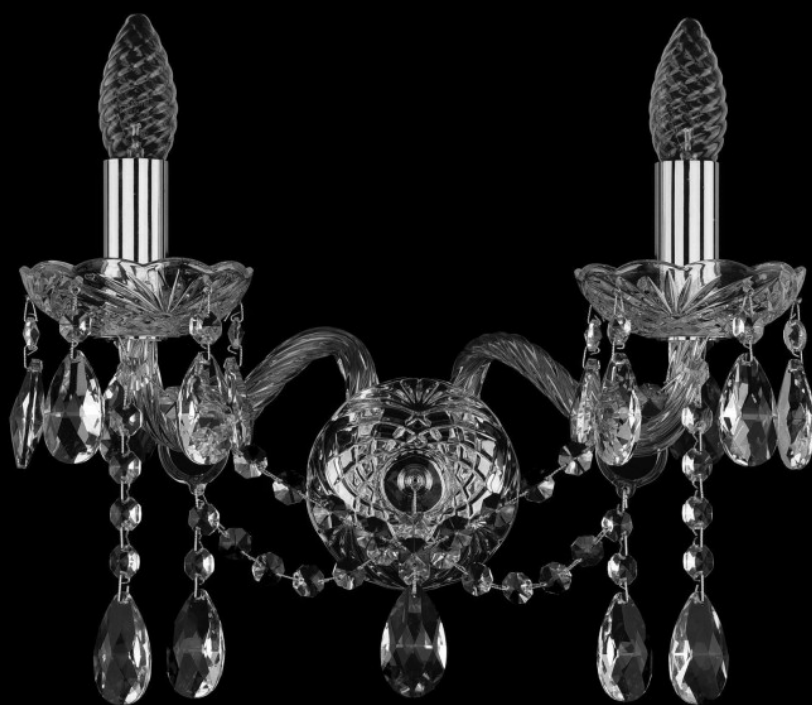

Бра 1413B/2/165 Ni Bohemia Ivele Crystal

BOHEMIA  CRYSTAL
IVELE

BOHEMIA  CRYSTAL
IVELE

Артикул: 1413B/2/165 Ni

Производитель: Bohemia Ivele Crystal

Вид изделия: Бра

Глубина: 21 см

Ширина: 35 см

Высота: 23 см

Количество ламп: 2

Серия: 1413

Тип изделия: Стекланный рожок

Материал рожка: Стекло, Металл

Цвет арматуры: Никель/

Форма подвеса: Капля

Цвет подвеса: Прозрачный