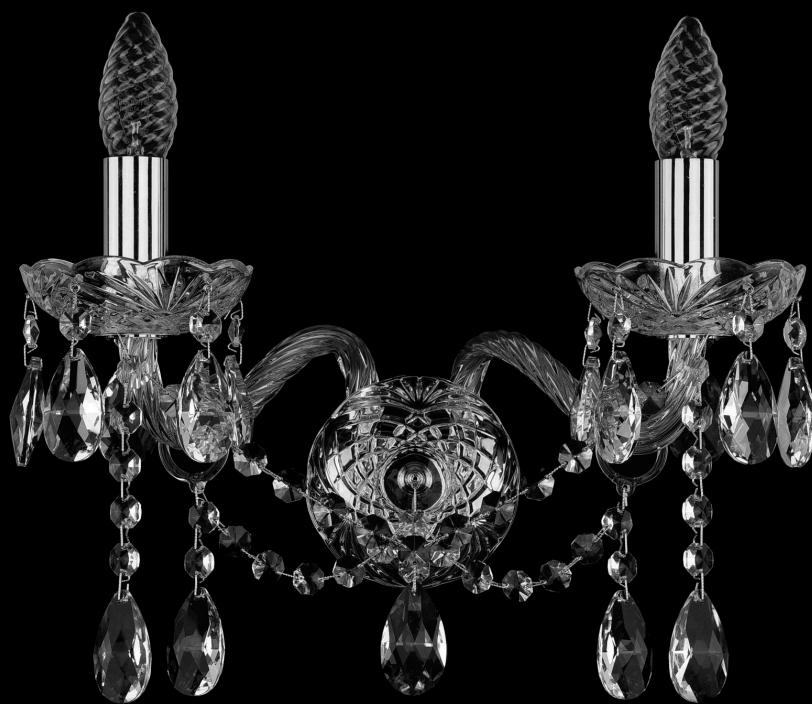

Бра 1413B/2/165 Ni Bohemia Ivele Crystal

BOHEMIA  CRYSTAL
IVELE

BOHEMIA  CRYSTAL
IVELE

Артикул: 1413B/2/165 Ni

Производитель: Bohemia Ivele Crystal

Вид изделия: Бра

Глубина: 21 см

Ширина: 35 см

Высота: 23 см

Количество ламп: 2

Серия: 1413

Тип изделия: Стекланный рожок

Материал рожка: Стекло, Металл

Цвет арматуры: Никель/

Форма подвеса: Капля

Цвет подвеса: Прозрачный