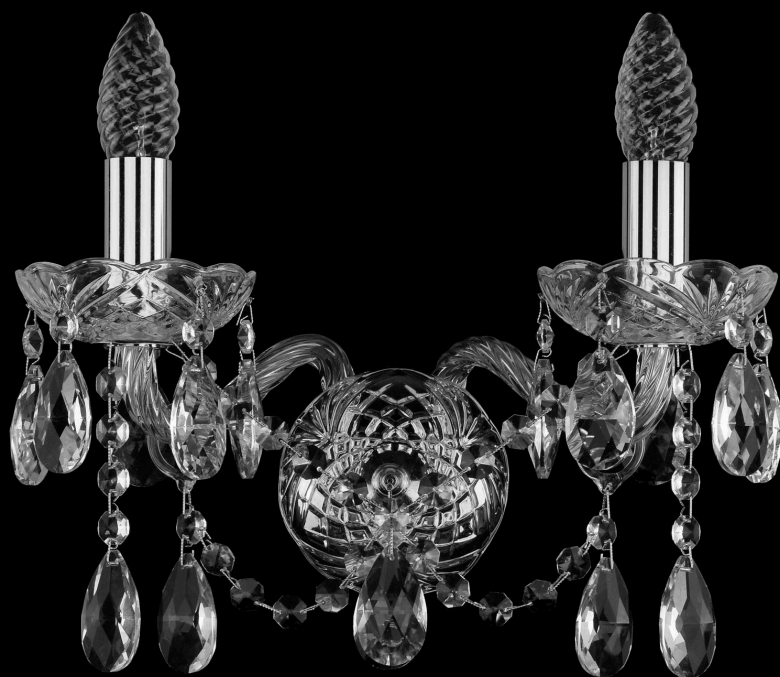

# Бра 1413B/2/141 Ni Bohemia Ivele Crystal

BOHEMIA  CRYSTAL  
IVELE

BOHEMIA  CRYSTAL  
IVELE

**Артикул:** 1413B/2/141 Ni

**Производитель:** Bohemia Ivele Crystal

**Вид изделия:** Бра

**Глубина:** 19 см

**Ширина:** 28 см

**Высота:** 23 см

**Количество ламп:** 2

**Серия:** 1413

**Тип изделия:** Стекланный рожок

**Материал рожка:** Стекло, Металл

**Цвет арматуры:** Никель/

**Форма подвеса:** Капля

**Цвет подвеса:** Прозрачный