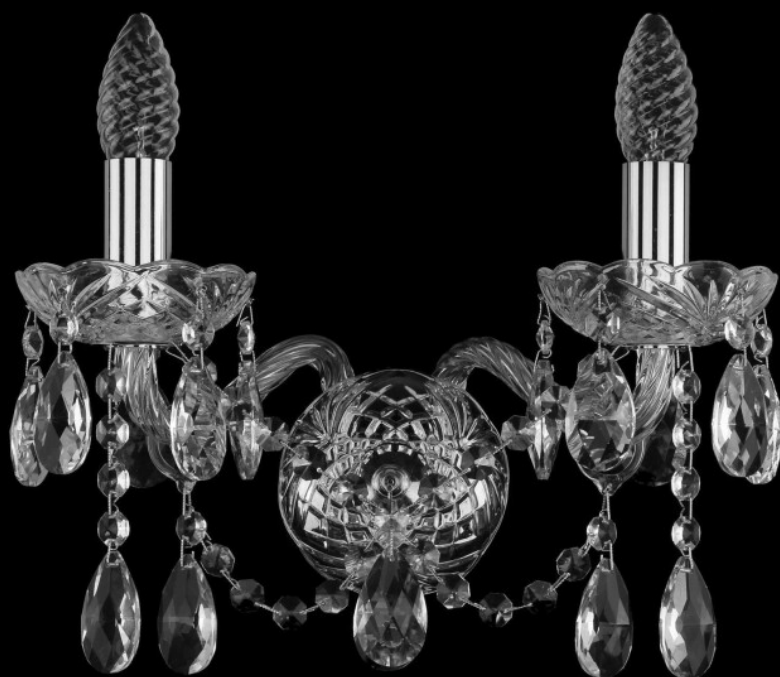

# Бра 1413B/2/141 Ni Bohemia Ivele Crystal

BOHEMIA  CRYSTAL  
IVELE

BOHEMIA  CRYSTAL  
IVELE

**Артикул:** 1413B/2/141 Ni

**Производитель:** Bohemia Ivele Crystal

**Вид изделия:** Бра

**Глубина:** 19 см

**Ширина:** 28 см

**Высота:** 23 см

**Количество ламп:** 2

**Серия:** 1413

**Тип изделия:** Стекланный рожок

**Материал рожка:** Стекло, Металл

**Цвет арматуры:** Никель/

**Форма подвеса:** Капля

**Цвет подвеса:** Прозрачный