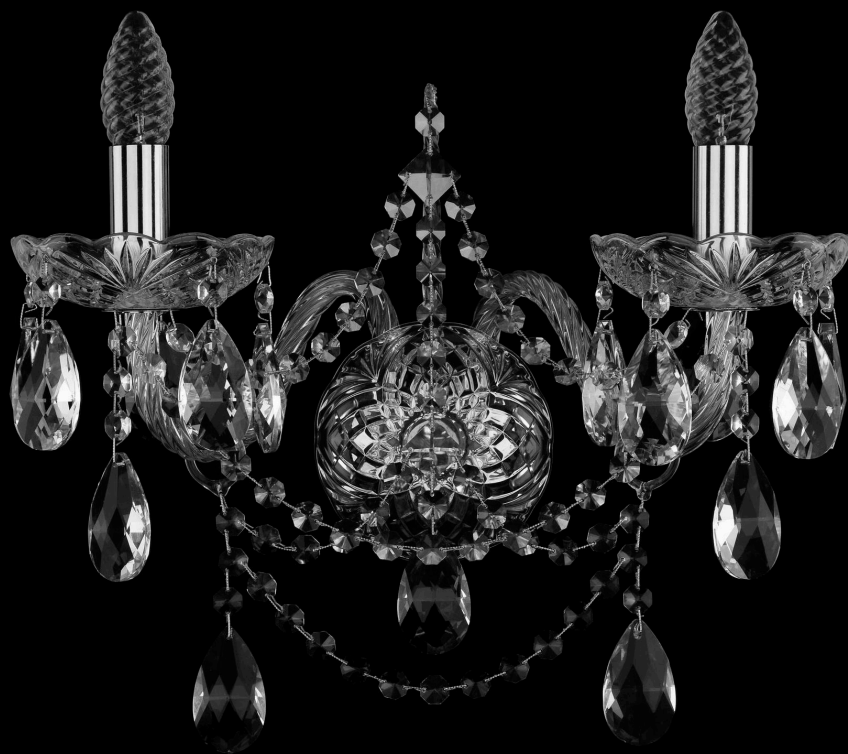

Бра 1411B/2/195/XL Ni Bohemia Ivele Crystal

BOHEMIA  CRYSTAL
IVELE

BOHEMIA  CRYSTAL
IVELE

Артикул: 1411B/2/195/XL Ni

Производитель: Bohemia Ivele Crystal

Вид изделия: Бра

Глубина: 25 см

Ширина: 36 см

Высота: 34 см

Количество ламп: 2

Серия: 1411

Тип изделия: Стекланный рожок

Материал рожка: Стекло, Металл

Цвет арматуры: Никель/

Форма подвеса: Капля

Цвет подвеса: Прозрачный