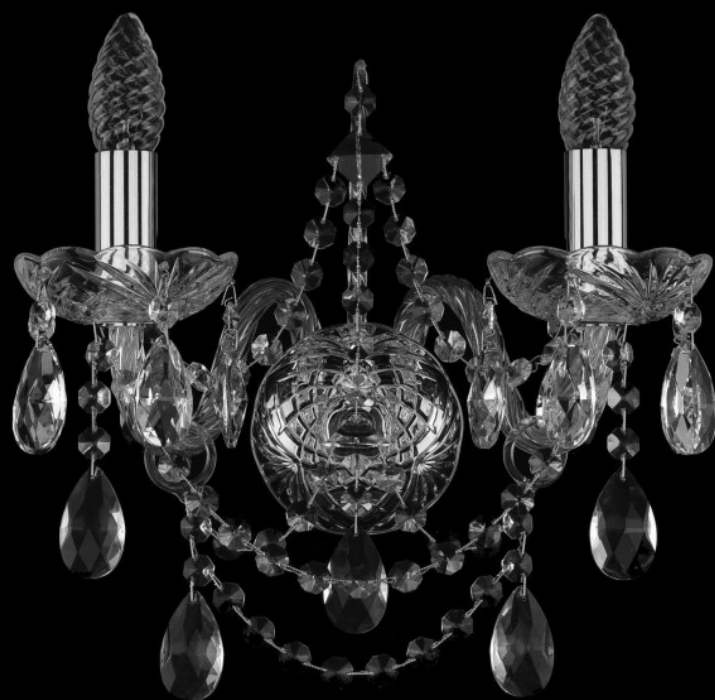

Бра 1411B/2/141 Ni Bohemia Ivele Crystal

BOHEMIA  CRYSTAL
IVELE

BOHEMIA  CRYSTAL
IVELE

Артикул: 1411B/2/141 Ni

Производитель: Bohemia Ivele Crystal

Вид изделия: Бра

Глубина: 19 см

Ширина: 28 см

Высота: 30 см

Количество ламп: 2

Серия: 1411

Тип изделия: Стекланный рожок

Материал рожка: Стекло,Металл

Цвет арматуры: Никель/

Форма подвеса: Капля

Цвет подвеса: Прозрачный