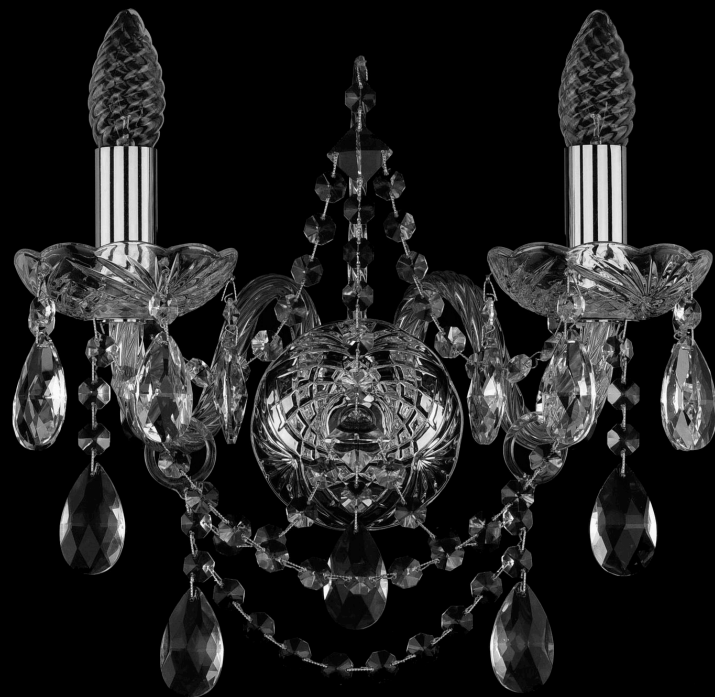

Бра 1411B/2/141 Ni Bohemia Ivele Crystal

BOHEMIA  CRYSTAL
IVELE

BOHEMIA  CRYSTAL
IVELE

Артикул: 1411B/2/141 Ni

Производитель: Bohemia Ivele Crystal

Вид изделия: Бра

Глубина: 19 см

Ширина: 28 см

Высота: 30 см

Количество ламп: 2

Серия: 1411

Тип изделия: Стекланный рожок

Материал рожка: Стекло,Металл

Цвет арматуры: Никель/

Форма подвеса: Капля

Цвет подвеса: Прозрачный