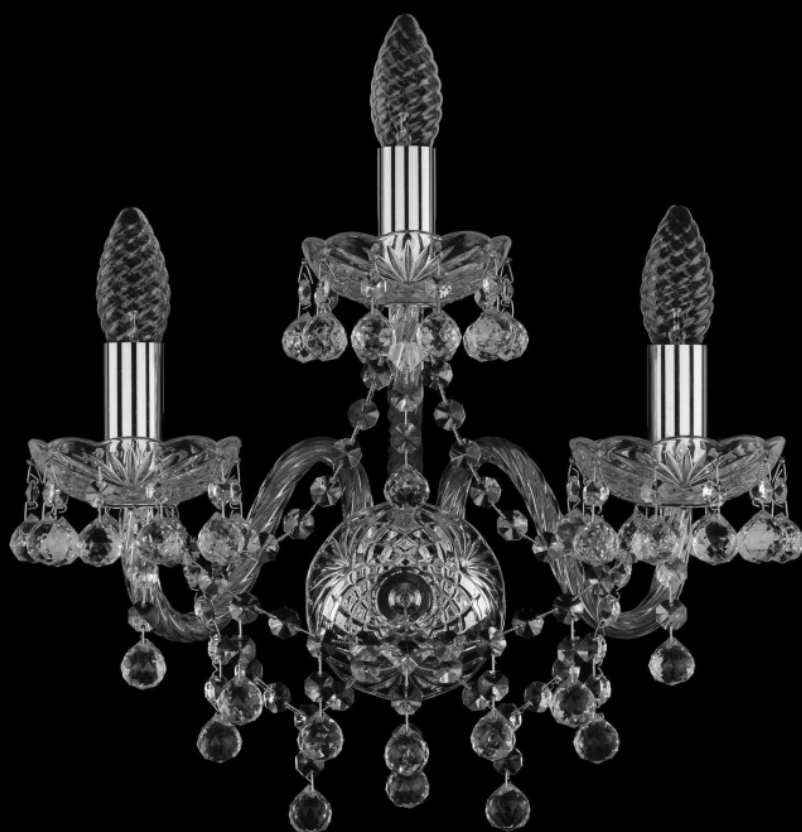

Бра 1409B/2+1/160 Ni Bohemia Ivele Crystal

BOHEMIA  CRYSTAL
IVELE

BOHEMIA  CRYSTAL
IVELE

Артикул: 1409В/2+1/160 Ni

Производитель: Bohemia Ivele Crystal

Вид изделия: Бра

Глубина: 20 см

Ширина: 36 см

Высота: 32 см

Количество ламп: 3

Серия: 1409

Тип изделия: Стекланный рожок

Материал рожка: Стекло,Металл

Цвет арматуры: Никель/

Форма подвеса: Капля

Цвет подвеса: Прозрачный