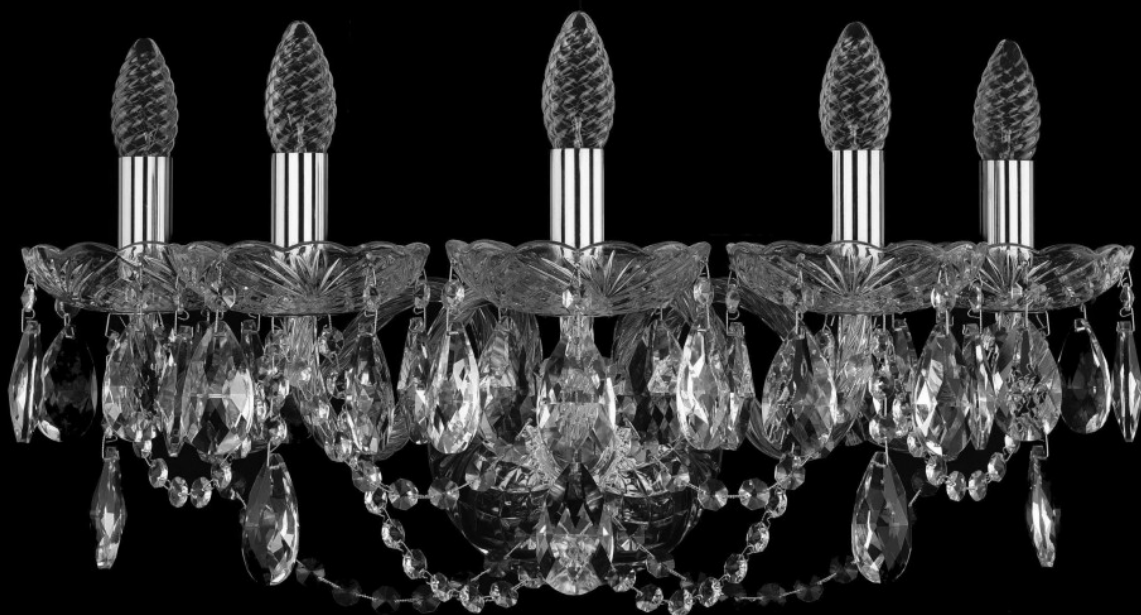

# Бра 1402B/5/195/XL Ni Bohemia Ivele Crystal

BOHEMIA  CRYSTAL  
IVELE

BOHEMIA  CRYSTAL  
IVELE

**Артикул:** 1402B/5/195/XL Ni

**Производитель:** Bohemia Ivele Crystal

**Вид изделия:** Бра

**Глубина:** 28 см

**Ширина:** 57 см

**Высота:** 23 см

**Количество ламп:** 5

**Серия:** 1402

**Тип изделия:** Стекланный рожок

**Материал рожка:** Стекло, Металл

**Цвет арматуры:** Никель/

**Форма подвеса:** Капля

**Цвет подвеса:** Прозрачный