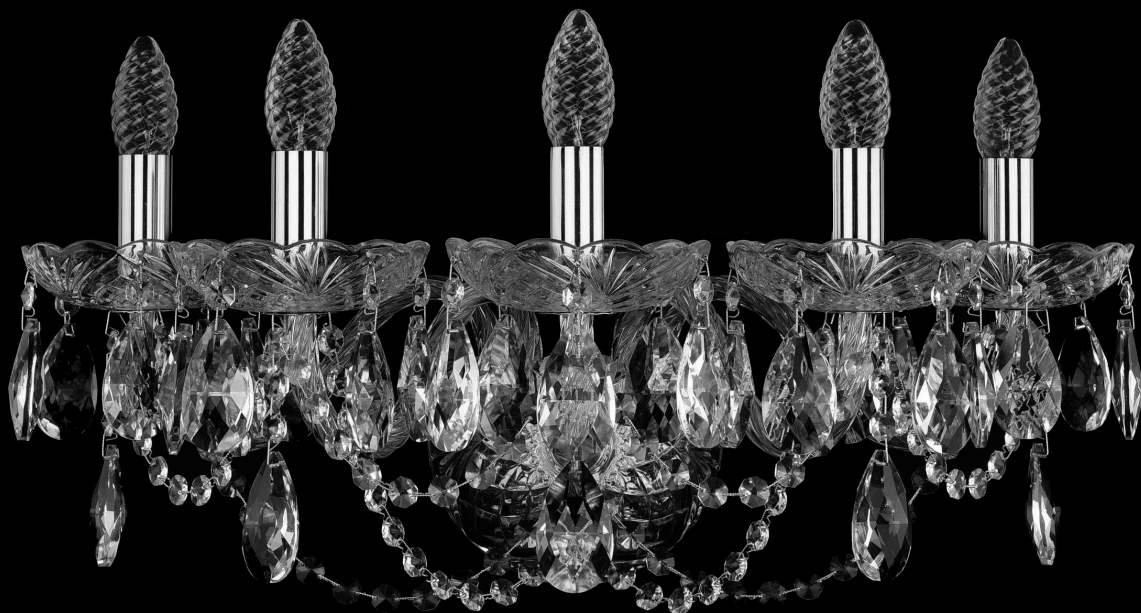

# Бра 1402B/5/195/XL Ni Bohemia Ivele Crystal

BOHEMIA  CRYSTAL  
IVELE

BOHEMIA  CRYSTAL  
IVELE

**Артикул:** 1402B/5/195/XL Ni

**Производитель:** Bohemia Ivele Crystal

**Вид изделия:** Бра

**Глубина:** 28 см

**Ширина:** 57 см

**Высота:** 23 см

**Количество ламп:** 5

**Серия:** 1402

**Тип изделия:** Стекланный рожок

**Материал рожка:** Стекло, Металл

**Цвет арматуры:** Никель/

**Форма подвеса:** Капля

**Цвет подвеса:** Прозрачный