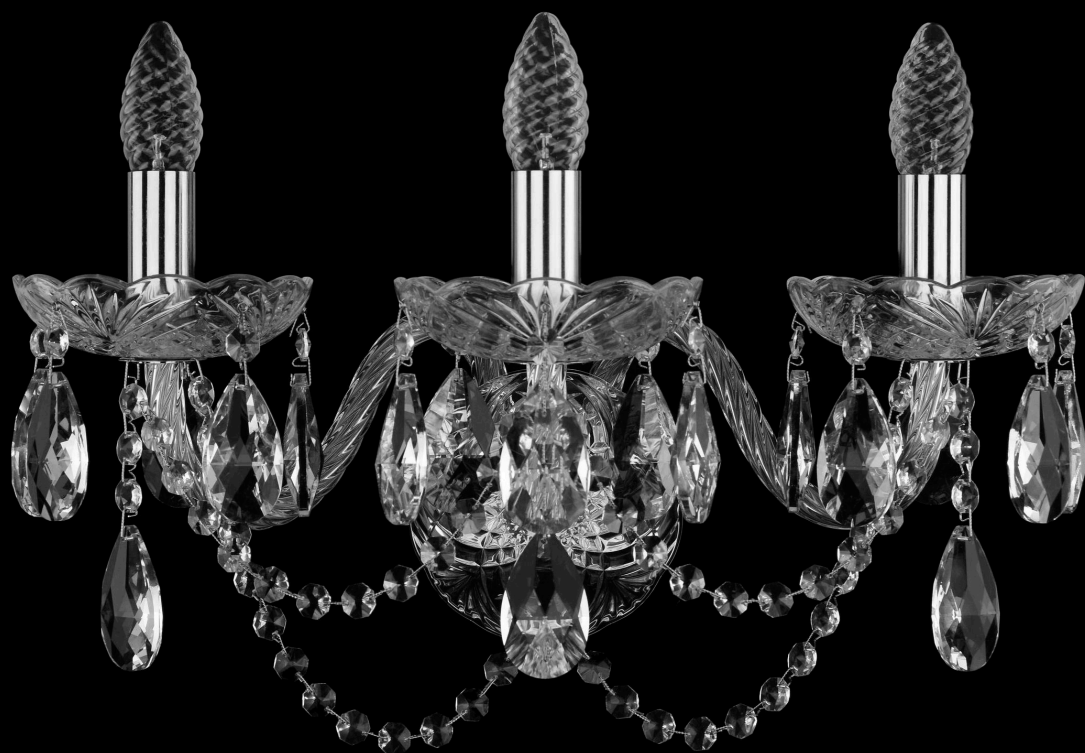

Бра 1402B/3/195/XL Ni Bohemia Ivele Crystal

BOHEMIA  CRYSTAL
IVELE

BOHEMIA  CRYSTAL
IVELE

Артикул: 1402B/3/195/XL Ni

Производитель: Bohemia Ivele Crystal

Вид изделия: Бра

Глубина: 27 см

Ширина: 42 см

Высота: 22 см

Количество ламп: 3

Серия: 1402

Тип изделия: Стекланный рожок

Материал рожка: Стекло, Металл

Цвет арматуры: Никель/

Форма подвеса: Капля

Цвет подвеса: Прозрачный