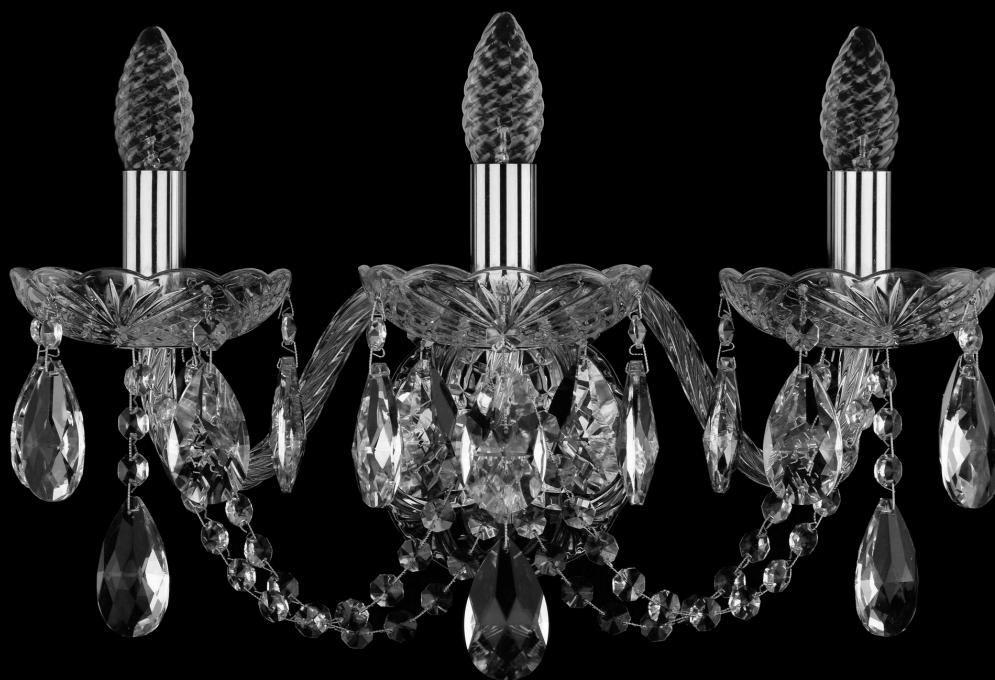

Бра 1402B/3/160/XL Ni Bohemia Ivele Crystal

BOHEMIA  CRYSTAL
IVELE

BOHEMIA  CRYSTAL
IVELE

Артикул: 1402B/3/160/XL Ni

Производитель: Bohemia Ivele Crystal

Вид изделия: Бра

Глубина: 25 см

Ширина: 42 см

Высота: 21 см

Количество ламп: 3

Серия: 1402

Тип изделия: Стекланный рожок

Материал рожка: Стекло, Металл

Цвет арматуры: Никель/

Форма подвеса: Капля

Цвет подвеса: Прозрачный