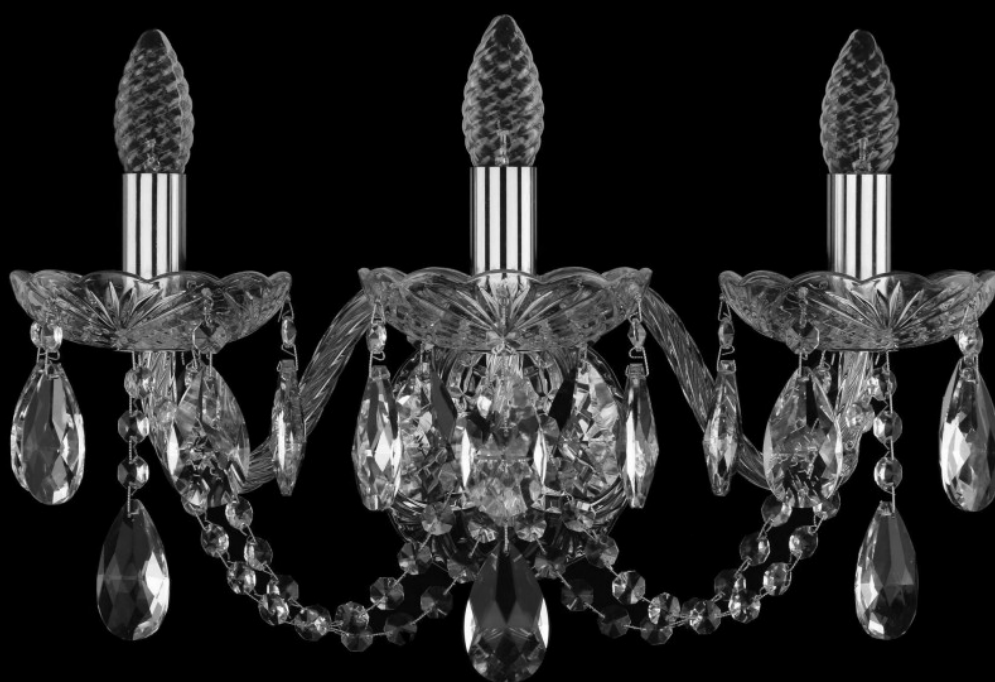

Бра 1402B/3/160/XL Ni Bohemia Ivele Crystal

BOHEMIA  CRYSTAL
IVELE

BOHEMIA  CRYSTAL
IVELE

Артикул: 1402B/3/160/XL Ni

Производитель: Bohemia Ivele Crystal

Вид изделия: Бра

Глубина: 25 см

Ширина: 42 см

Высота: 21 см

Количество ламп: 3

Серия: 1402

Тип изделия: Стекланный рожок

Материал рожка: Стекло, Металл

Цвет арматуры: Никель/

Форма подвеса: Капля

Цвет подвеса: Прозрачный