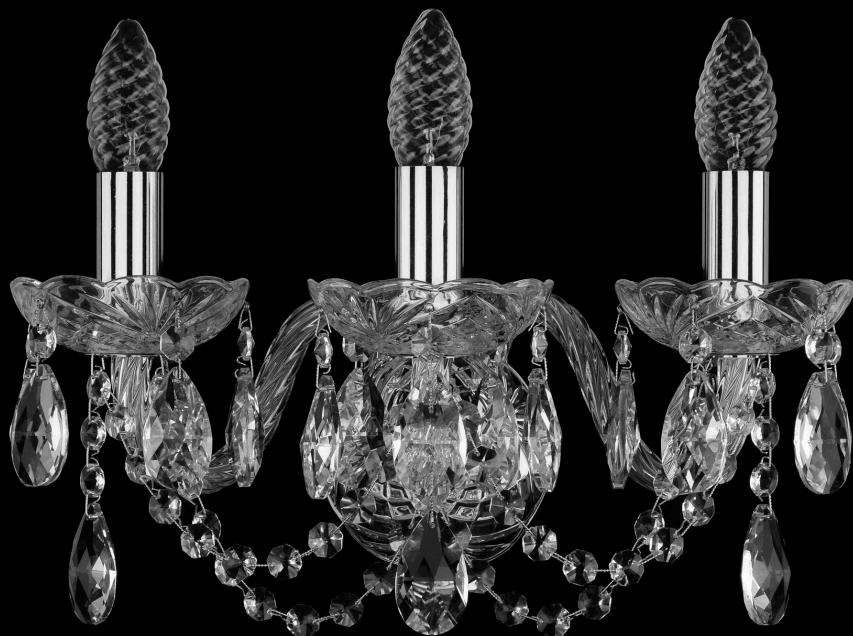

Бра 1402B/3/141 Ni Bohemia Ivele Crystal

BOHEMIA  CRYSTAL
IVELE

BOHEMIA  CRYSTAL
IVELE

Артикул: 1402B/3/141 Ni

Производитель: Bohemia Ivele Crystal

Вид изделия: Бра

Глубина: 21 см

Ширина: 36 см

Высота: 21 см

Количество ламп: 3

Серия: 1402

Тип изделия: Стекланный рожок

Материал рожка: Стекло,Металл

Цвет арматуры: Никель/

Форма подвеса: Капля

Цвет подвеса: Прозрачный