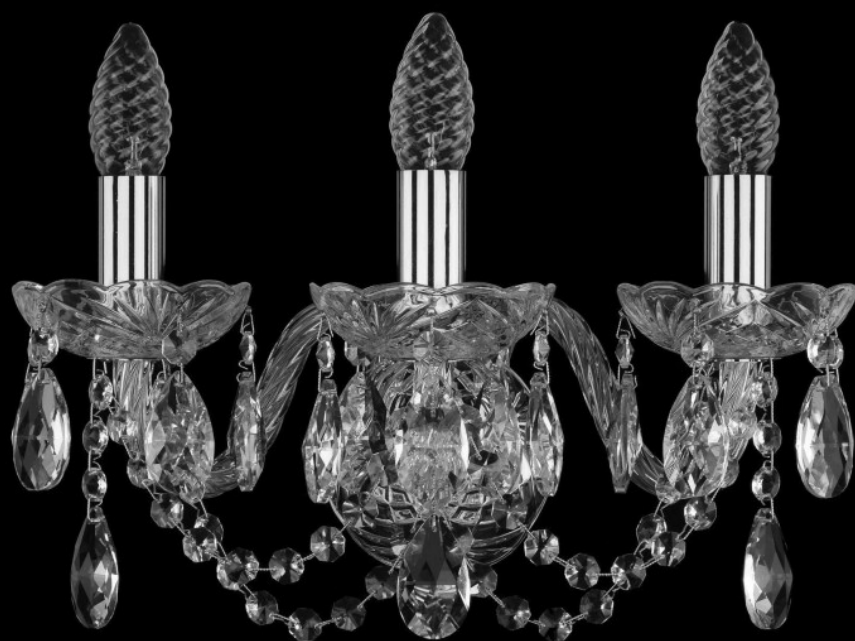

Бра 1402B/3/141 Ni Bohemia Ivele Crystal

BOHEMIA  CRYSTAL
IVELE

BOHEMIA  CRYSTAL
IVELE

Артикул: 1402B/3/141 Ni

Производитель: Bohemia Ivele Crystal

Вид изделия: Бра

Глубина: 21 см

Ширина: 36 см

Высота: 21 см

Количество ламп: 3

Серия: 1402

Тип изделия: Стекланный рожок

Материал рожка: Стекло,Металл

Цвет арматуры: Никель/

Форма подвеса: Капля

Цвет подвеса: Прозрачный