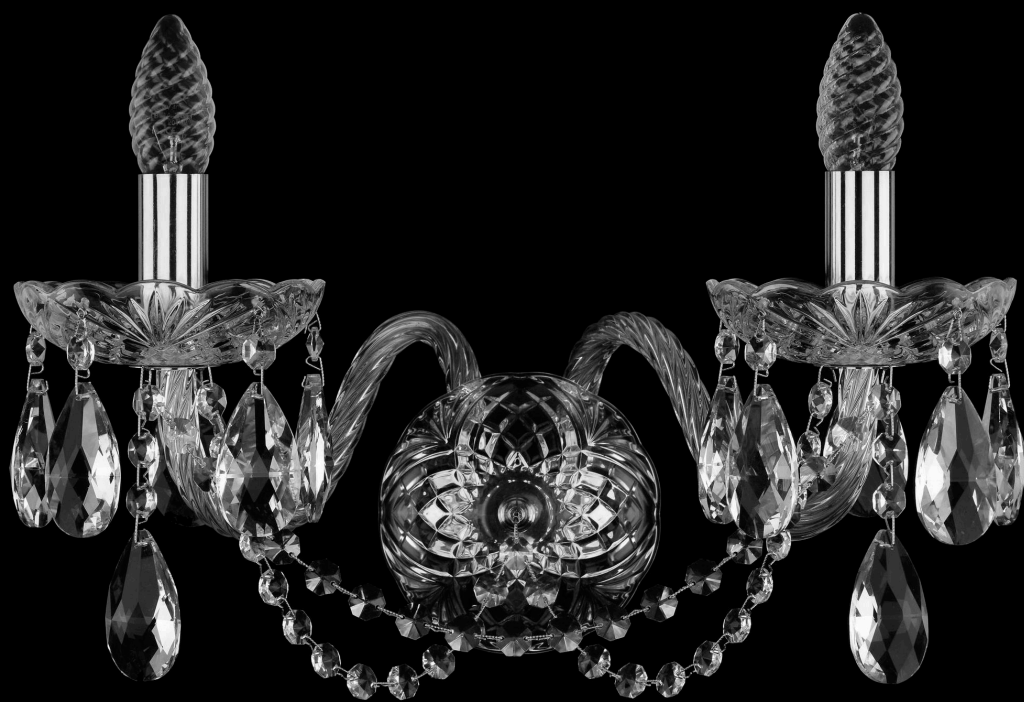

Бра 1402B/2/195/XL Ni Bohemia Ivele Crystal

BOHEMIA  CRYSTAL
IVELE

BOHEMIA  CRYSTAL
IVELE

Артикул: 1402B/2/195/XL Ni

Производитель: Bohemia Ivele Crystal

Вид изделия: Бра

Глубина: 25 см

Ширина: 36 см

Высота: 22 см

Количество ламп: 2

Серия: 1402

Тип изделия: Стекланный рожок

Материал рожка: Стекло, Металл

Цвет арматуры: Никель/

Форма подвеса: Капля

Цвет подвеса: Прозрачный