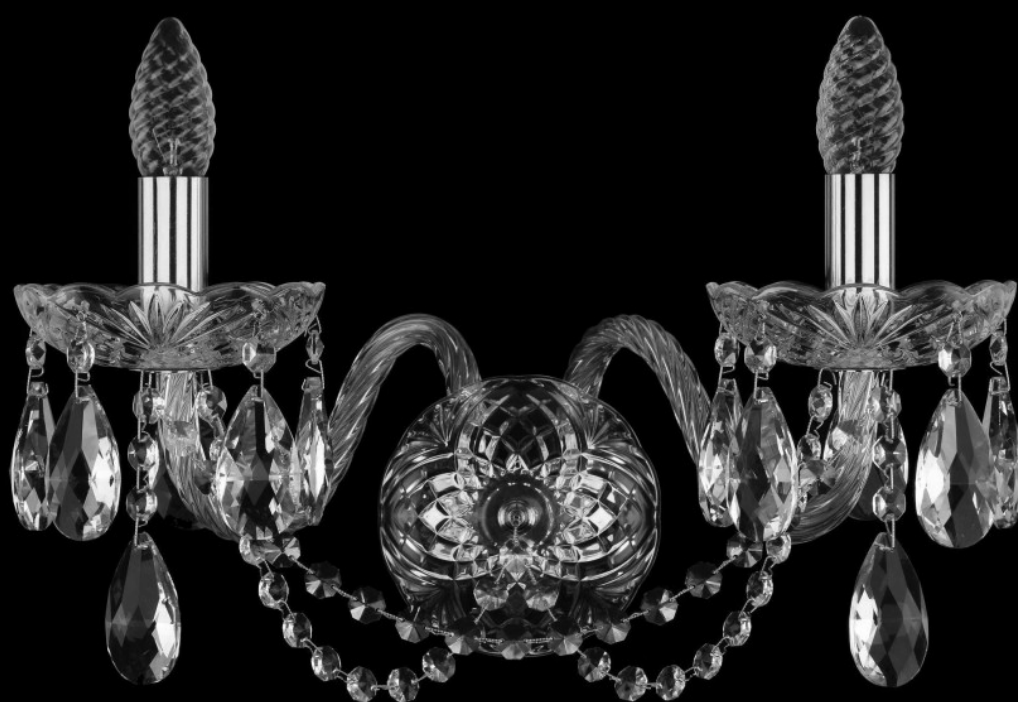

Бра 1402B/2/195/XL Ni Bohemia Ivele Crystal

BOHEMIA  CRYSTAL
IVELE

BOHEMIA  CRYSTAL
IVELE

Артикул: 1402B/2/195/XL Ni

Производитель: Bohemia Ivele Crystal

Вид изделия: Бра

Глубина: 25 см

Ширина: 36 см

Высота: 22 см

Количество ламп: 2

Серия: 1402

Тип изделия: Стекланный рожок

Материал рожка: Стекло, Металл

Цвет арматуры: Никель/

Форма подвеса: Капля

Цвет подвеса: Прозрачный