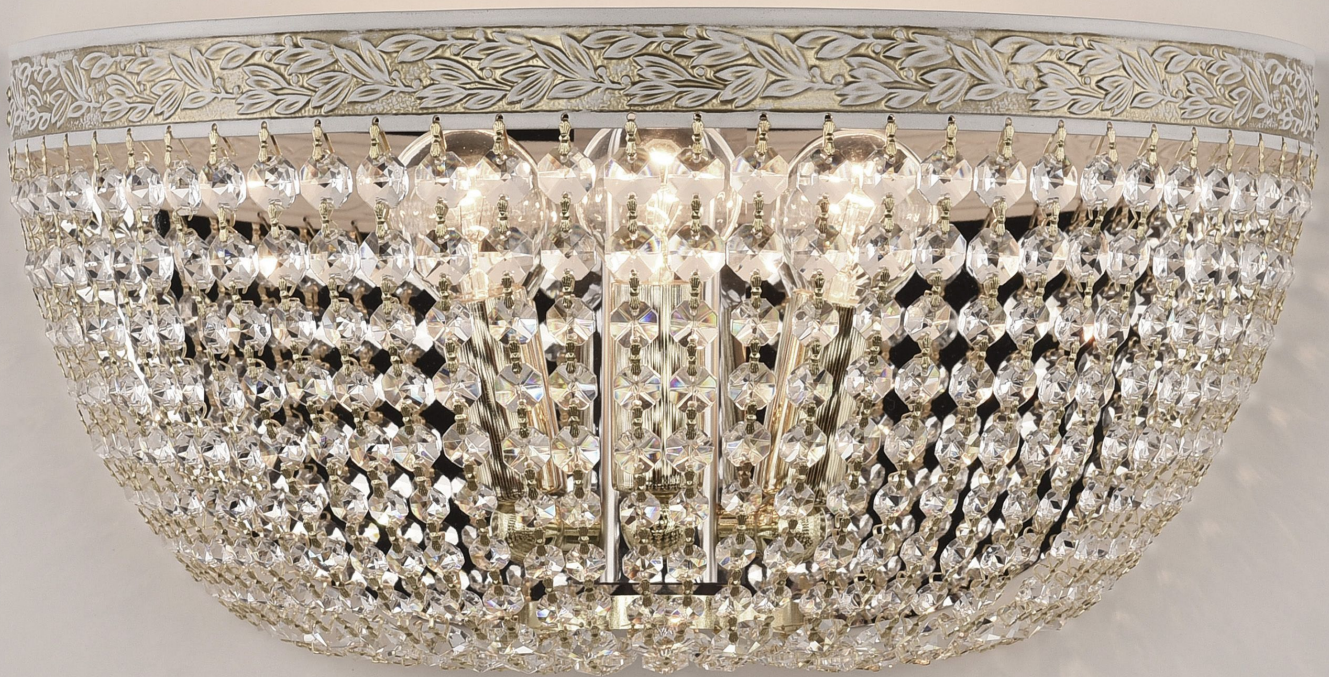

# Бра AL19051B/350L WMG Bohemia Ivele Crystal

BOHEMIA  CRYSTAL  
IVELE

BOHEMIA  CRYSTAL  
I V E L E

BOHEMIA  CRYSTAL  
I.V.E.L.E.

BOHEMIA  CRYSTAL  
IVELE

**Артикул:** AL19051B/35OL WMG

**Производитель:** Bohemia Ivele Crystal

**Вид изделия:** Бра

**Глубина:** 17 см

**Ширина:** 35 см

**Высота:** 16 см

**Количество ламп:** 3

**Серия:** AL1905

**Тип изделия:** Потолочные

**Материал рожка:** Металл

**Цвет арматуры:** Белый, Золото/

**Форма подвеса:** Октагон

**Цвет подвеса:** Прозрачный