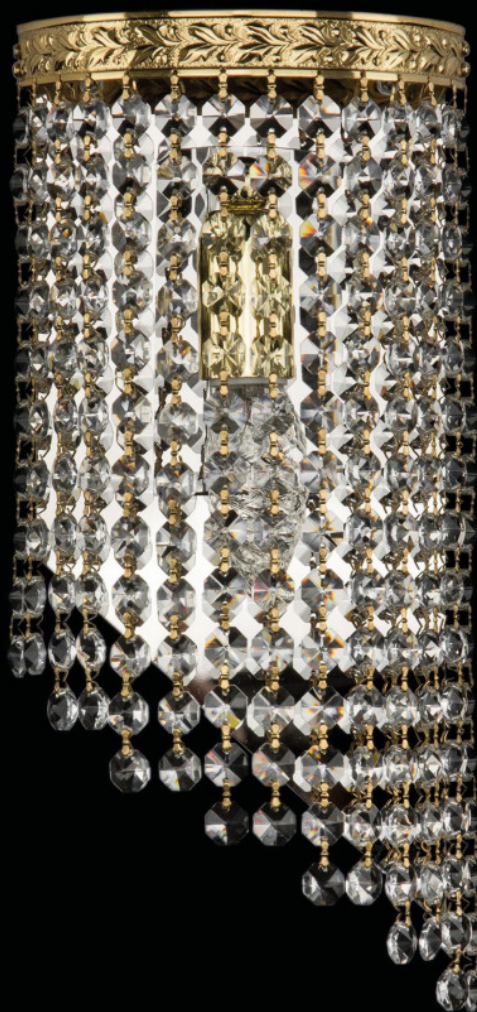

# Бра 83401BR/15IV-33 G R Bohemia Ivele Crystal

BOHEMIA  CRYSTAL  
IVELE

BOHEMIA  CRYSTAL  
I V E L E

BOHEMIA  CRYSTAL  
I V E L L E

**Артикул:** 83401BR/15IV-33 G R

**Производитель:** Bohemia Ivele Crystal

**Вид изделия:** Бра

**Глубина:** 8 см

**Ширина:** 15 см

**Высота:** 33 см

**Количество ламп:** 1

**Серия:** 8340

**Тип изделия:** Потолочные

**Материал рожка:** Металл

**Цвет арматуры:** G/золото

**Форма подвеса:** R

**Цвет подвеса:** Прозрачный