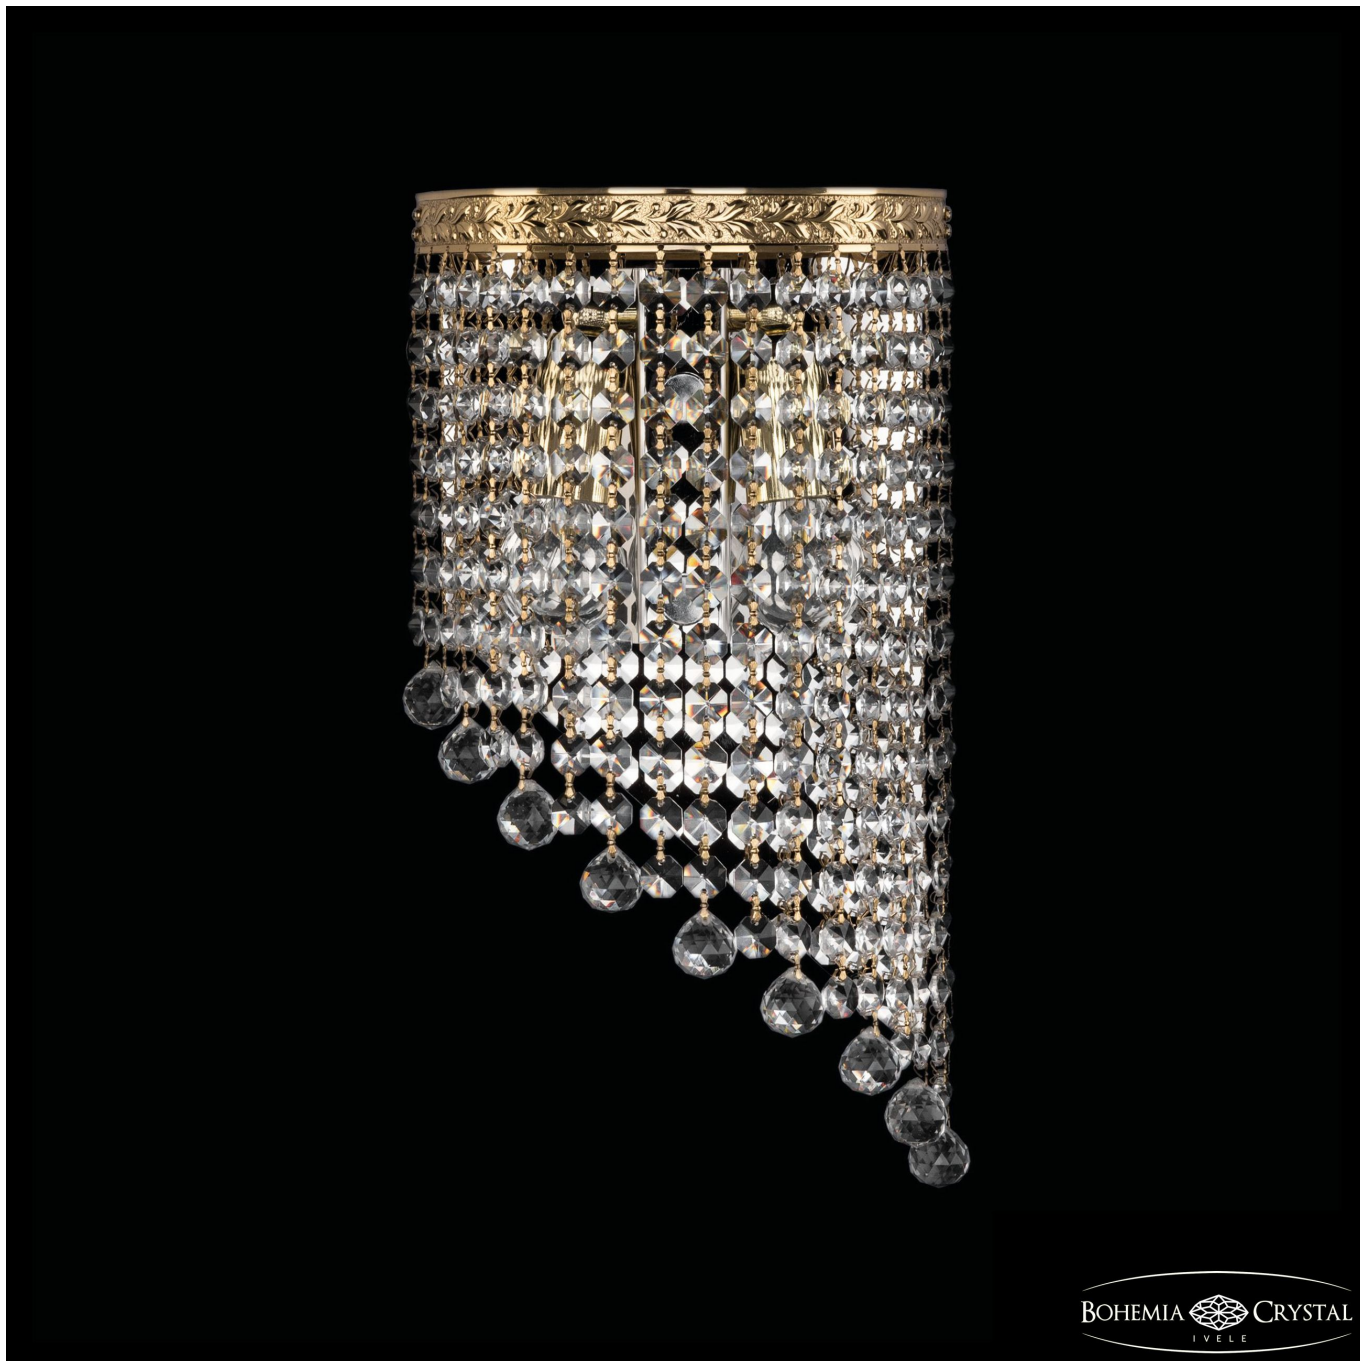

Бра 83401BR/18IV-34 G Balls Bohemia Ivele Crystal

BOHEMIA  CRYSTAL
IVELE

Артикул: 83401BR/18IV-34 G Balls

Производитель: Bohemia Ivele Crystal

Вид изделия: Бра

Глубина: 8 см

Ширина: 18 см

Высота: 34 см

Количество ламп: 2

Серия: 8340

Тип изделия: Потолочные

Материал рожка: Металл

Цвет арматуры: Золото/

Форма подвеса: Октагон

Цвет подвеса: Прозрачный