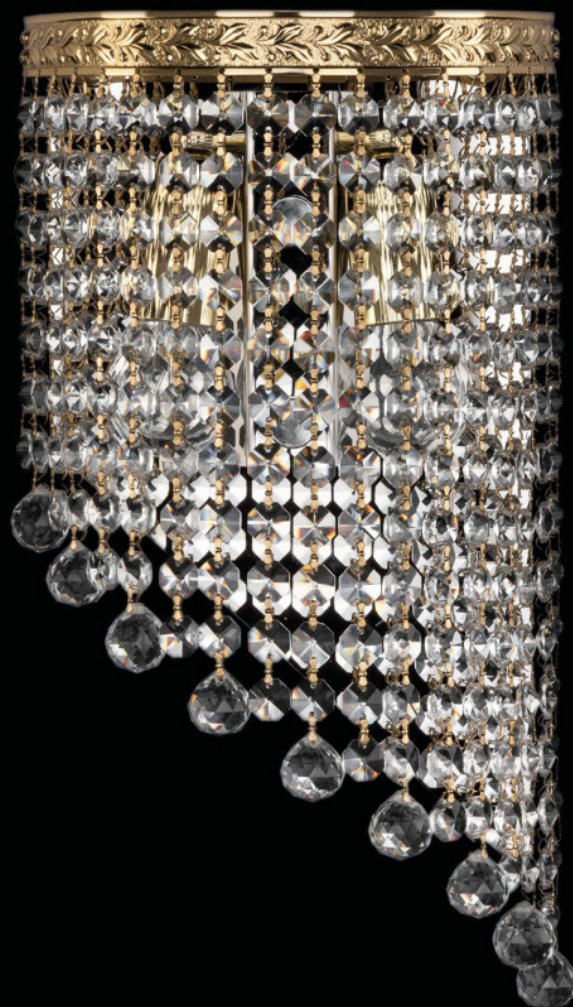

Бра 83401BR/18IV-34 G Balls Bohemia Ivele Crystal

BOHEMIA  CRYSTAL
IVELE

Артикул: 83401BR/18IV-34 G Balls

Производитель: Bohemia Ivele Crystal

Вид изделия: Бра

Глубина: 8 см

Ширина: 18 см

Высота: 34 см

Количество ламп: 2

Серия: 8340

Тип изделия: Потолочные

Материал рожка: Металл

Цвет арматуры: Золото/

Форма подвеса: Октагон

Цвет подвеса: Прозрачный