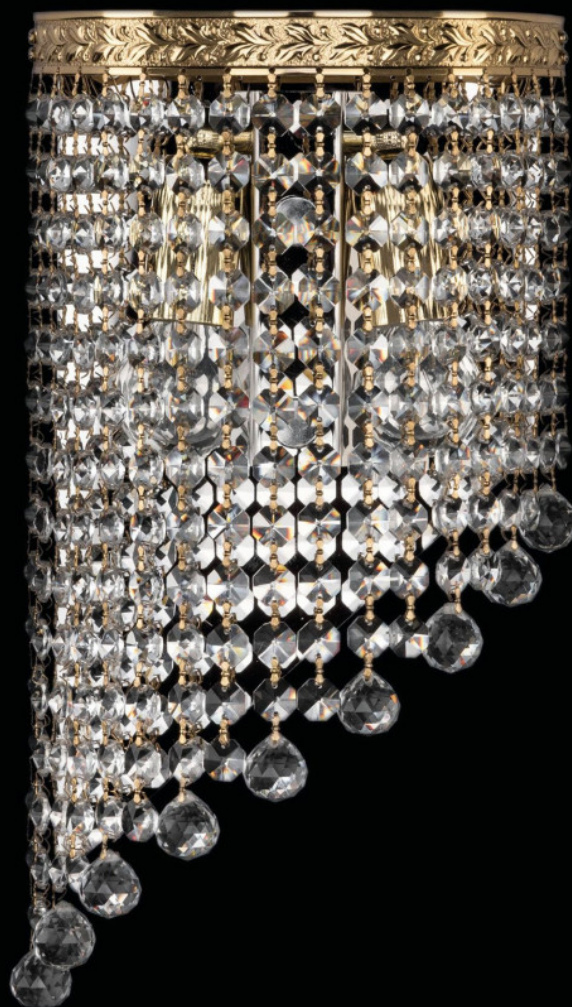

Бра 83401BL/18IV-34 G Balls Bohemia Ivele Crystal

BOHEMIA  CRYSTAL
IVELE

Артикул: 83401BL/18IV-34 G Balls

Производитель: Bohemia Ivele Crystal

Вид изделия: Бра

Глубина: 10 см

Ширина: 20 см

Высота: 34 см

Количество ламп: 2

Серия: 8340

Тип изделия: Потолочные

Материал рожка: Металл

Цвет арматуры: Золото/

Форма подвеса: Октагон

Цвет подвеса: Прозрачный