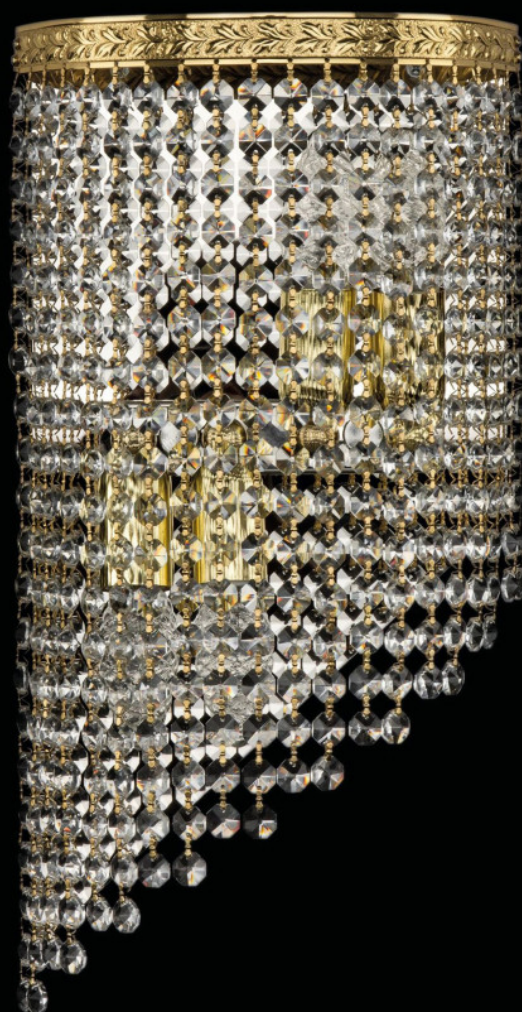

Бра 83401BL/20IV-43 G R Bohemia Ivele Crystal

BOHEMIA  CRYSTAL
IVELE

BOHEMIA  CRYSTAL
IVELE

Артикул: 83401BL/20IV-43 G R

Производитель: Bohemia Ivele Crystal

Вид изделия: Бра

Глубина: 10 см

Ширина: 22 см

Высота: 43 см

Количество ламп: 4

Серия: 8340

Тип изделия: Потолочные

Материал рожка: Металл

Цвет арматуры: G/золото

Форма подвеса: R

Цвет подвеса: Прозрачный