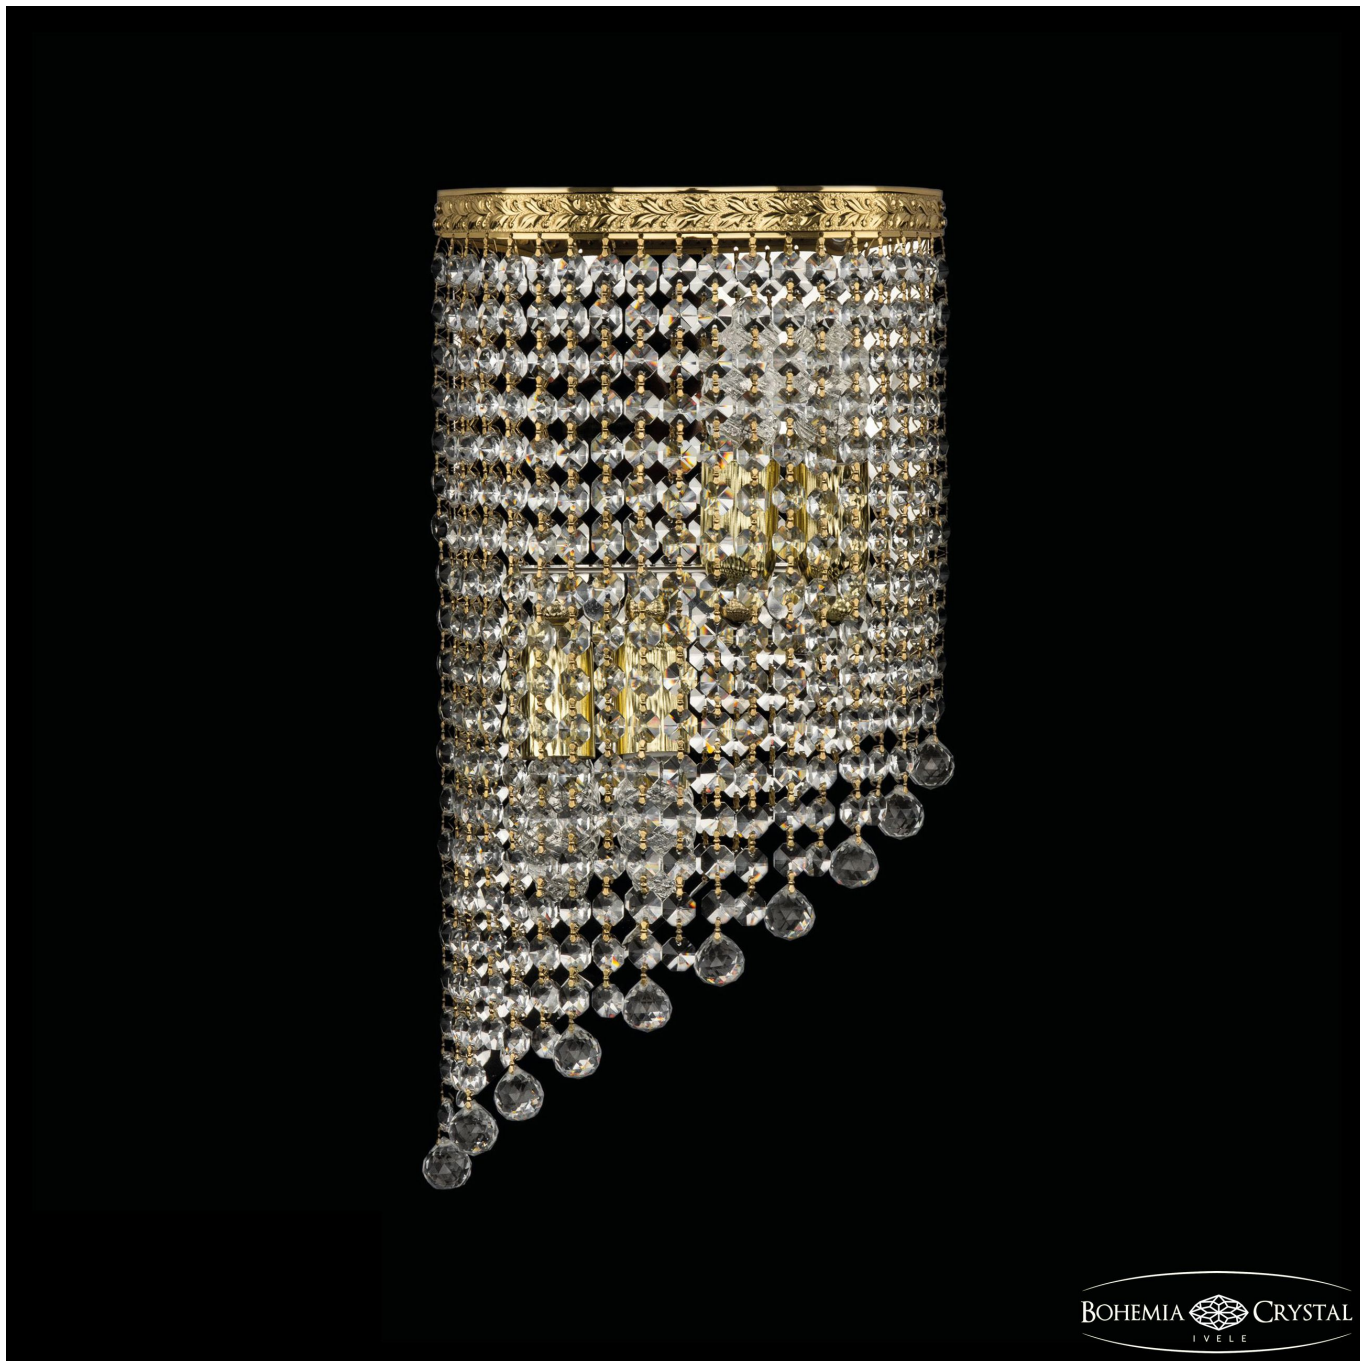

Бра 83401BL/20IV-43 G Balls Bohemia Ivele Crystal

BOHEMIA  CRYSTAL
IVELE

Артикул: 83401BL/20IV-43 G Balls

Производитель: Bohemia Ivele Crystal

Вид изделия: Бра

Глубина: 10 см

Ширина: 22 см

Высота: 43 см

Количество ламп: 4

Серия: 8340

Тип изделия: Потолочные

Материал рожка: Металл

Цвет арматуры: G/золото

Форма подвеса: R

Цвет подвеса: Прозрачный