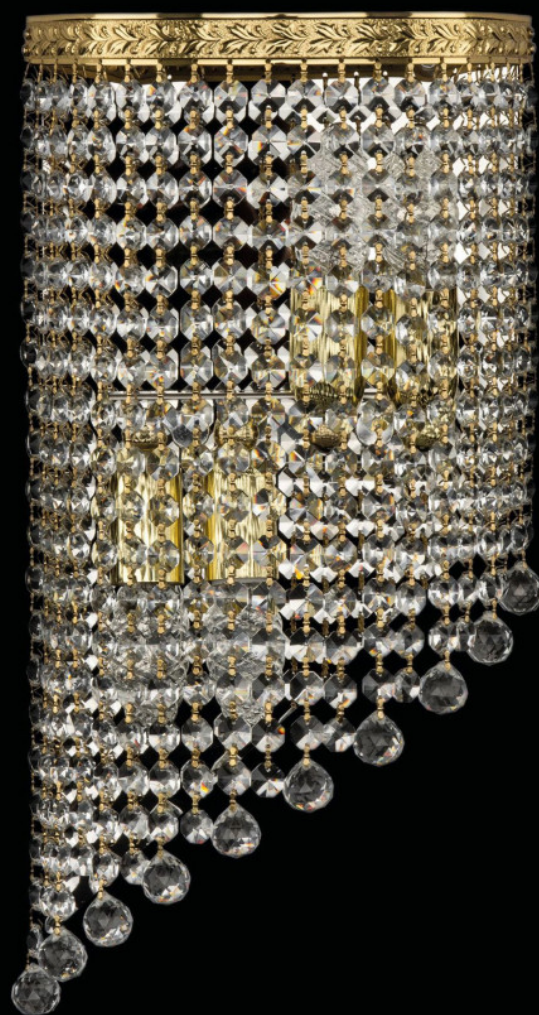

Бра 83401BL/20IV-43 G Balls Bohemia Ivele Crystal

BOHEMIA  CRYSTAL
IVELE

Артикул: 83401BL/20IV-43 G Balls

Производитель: Bohemia Ivele Crystal

Вид изделия: Бра

Глубина: 10 см

Ширина: 22 см

Высота: 43 см

Количество ламп: 4

Серия: 8340

Тип изделия: Потолочные

Материал рожка: Металл

Цвет арматуры: G/золото

Форма подвеса: R

Цвет подвеса: Прозрачный