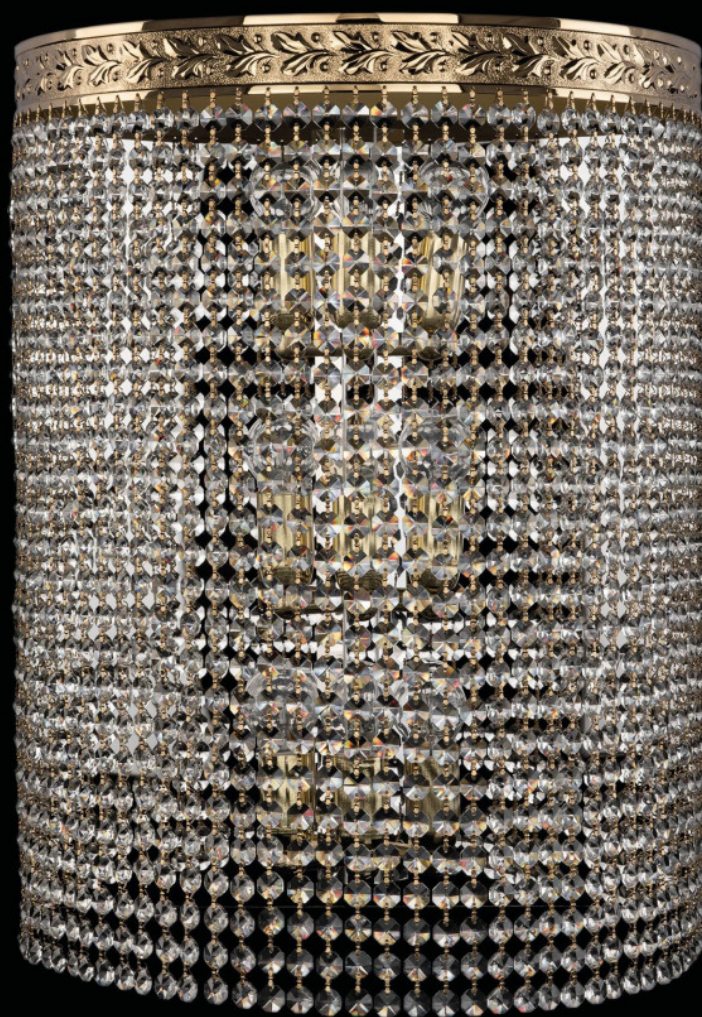

Бра 83401B/40IV-50 G R Bohemia Ivele Crystal

BOHEMIA  CRYSTAL
IVELE

BOHEMIA  CRYSTAL
IVELE

Артикул: 83401B/40IV-50 G R

Производитель: Bohemia Ivele Crystal

Вид изделия: Бра

Глубина: 15 см

Ширина: 40 см

Высота: 50 см

Количество ламп: 9

Серия: 8340

Тип изделия: Потолочные

Материал рожка: Металл

Цвет арматуры: Золото/

Форма подвеса: Октагон

Цвет подвеса: Прозрачный