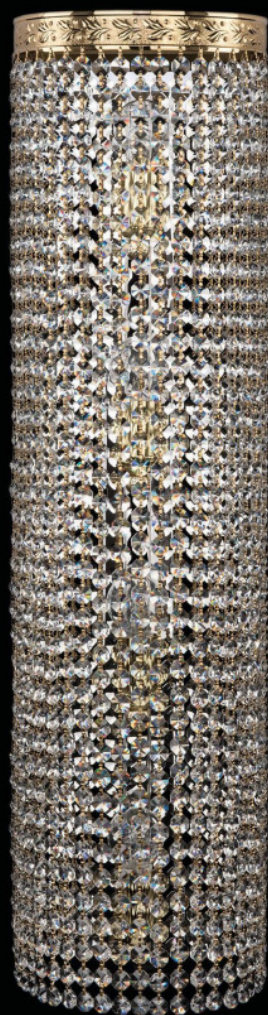

Бра 83401B/20IV-75 G R Bohemia Ivele Crystal

BOHEMIA  CRYSTAL
IVELE

BOHEMIA  CRYSTAL
IVELE

Артикул: 83401B/20IV-75 G R

Производитель: Bohemia Ivele Crystal

Вид изделия: Бра

Глубина: 10 см

Ширина: 20 см

Высота: 75 см

Количество ламп: 6

Серия: 8340

Тип изделия: Потолочные

Материал рожка: Металл

Цвет арматуры: Золото/

Форма подвеса: Октагон

Цвет подвеса: Прозрачный