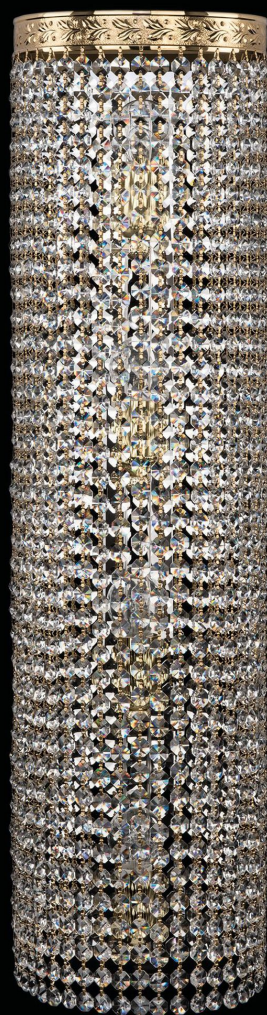

Бра 83401B/20IV-75 G R Bohemia Ivele Crystal

BOHEMIA  CRYSTAL
IVELE

BOHEMIA  CRYSTAL
IVELE

Артикул: 83401B/20IV-75 G R

Производитель: Bohemia Ivele Crystal

Вид изделия: Бра

Глубина: 10 см

Ширина: 20 см

Высота: 75 см

Количество ламп: 6

Серия: 8340

Тип изделия: Потолочные

Материал рожка: Металл

Цвет арматуры: Золото/

Форма подвеса: Октагон

Цвет подвеса: Прозрачный