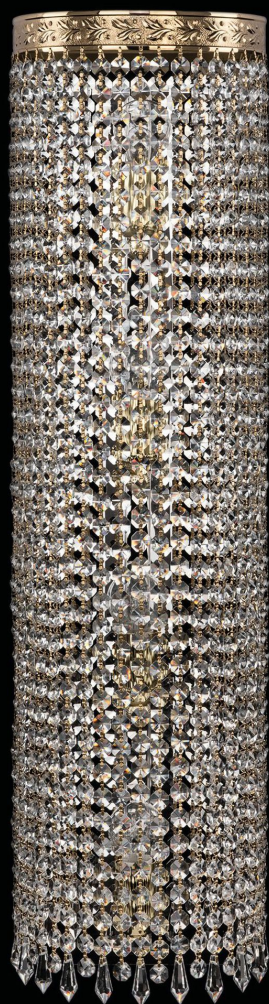

# Бра 83401B/20IV-75 G Drops Bohemia Ivele Crystal

BOHEMIA  CRYSTAL  
IVELE

BOHEMIA  CRYSTAL  
IVELE

**Артикул:** 83401B/20IV-75 G Drops

**Производитель:** Bohemia Ivele Crystal

**Вид изделия:** Бра

**Глубина:** 10 см

**Ширина:** 20 см

**Высота:** 75 см

**Количество ламп:** 6

**Серия:** 8340

**Тип изделия:** Потолочные

**Материал рожка:** Металл

**Цвет арматуры:** Золото/

**Форма подвеса:** Октагон

**Цвет подвеса:** Прозрачный