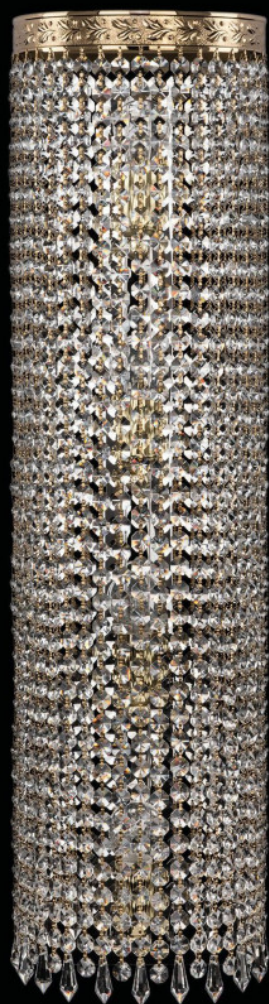

# Бра 83401B/20IV-75 G Drops Bohemia Ivele Crystal

BOHEMIA  CRYSTAL  
IVELE

BOHEMIA  CRYSTAL  
IVELE

**Артикул:** 83401B/20IV-75 G Drops

**Производитель:** Bohemia Ivele Crystal

**Вид изделия:** Бра

**Глубина:** 10 см

**Ширина:** 20 см

**Высота:** 75 см

**Количество ламп:** 6

**Серия:** 8340

**Тип изделия:** Потолочные

**Материал рожка:** Металл

**Цвет арматуры:** Золото/

**Форма подвеса:** Октагон

**Цвет подвеса:** Прозрачный