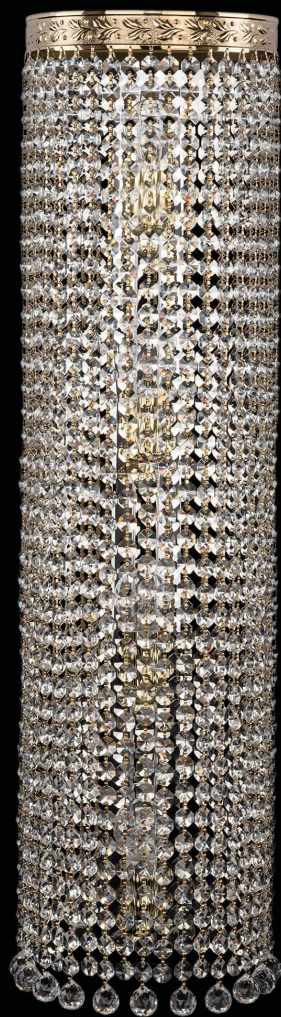

Бра 83401B/20IV-75 G Balls Bohemia Ivele Crystal

BOHEMIA  CRYSTAL
IVELE

BOHEMIA  CRYSTAL
IVELE

Артикул: 83401B/20IV-75 G Balls

Производитель: Bohemia Ivele Crystal

Вид изделия: Бра

Глубина: 10 см

Ширина: 20 см

Высота: 75 см

Количество ламп: 6

Серия: 8340

Тип изделия: Потолочные

Материал рожка: Металл

Цвет арматуры: Золото/

Форма подвеса: Октагон

Цвет подвеса: Прозрачный