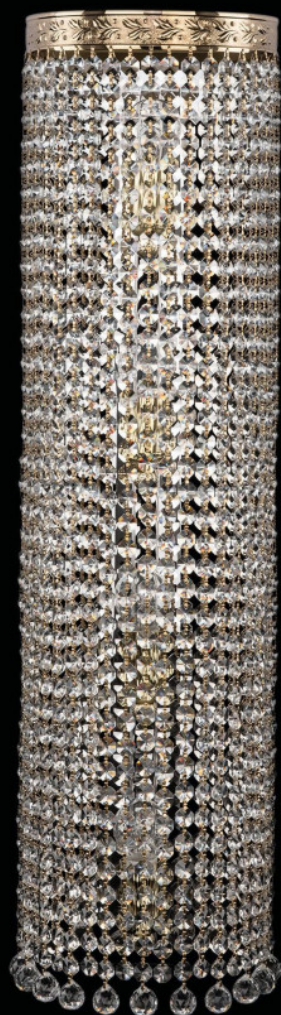

Бра 83401B/20IV-75 G Balls Bohemia Ivele Crystal

BOHEMIA  CRYSTAL
IVELE

BOHEMIA  CRYSTAL
IVELE

Артикул: 83401B/20IV-75 G Balls

Производитель: Bohemia Ivele Crystal

Вид изделия: Бра

Глубина: 10 см

Ширина: 20 см

Высота: 75 см

Количество ламп: 6

Серия: 8340

Тип изделия: Потолочные

Материал рожка: Металл

Цвет арматуры: Золото/

Форма подвеса: Октагон

Цвет подвеса: Прозрачный