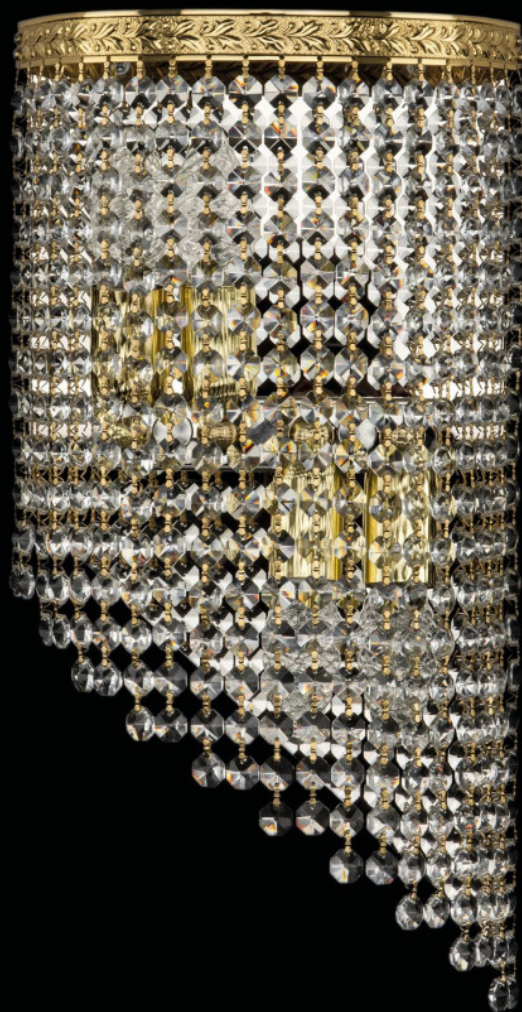

Бра 83401BR/20IV-43 G R Bohemia Ivele Crystal

BOHEMIA  CRYSTAL
IVELE

Артикул: 83401BR/20IV-43 G R

Производитель: Bohemia Ivele Crystal

Вид изделия: Бра

Глубина: 10 см

Ширина: 22 см

Высота: 43 см

Количество ламп: 4

Серия: 8340

Тип изделия: Потолочные

Материал рожка: Металл

Цвет арматуры: Золото/

Форма подвеса: Октагон

Цвет подвеса: Прозрачный