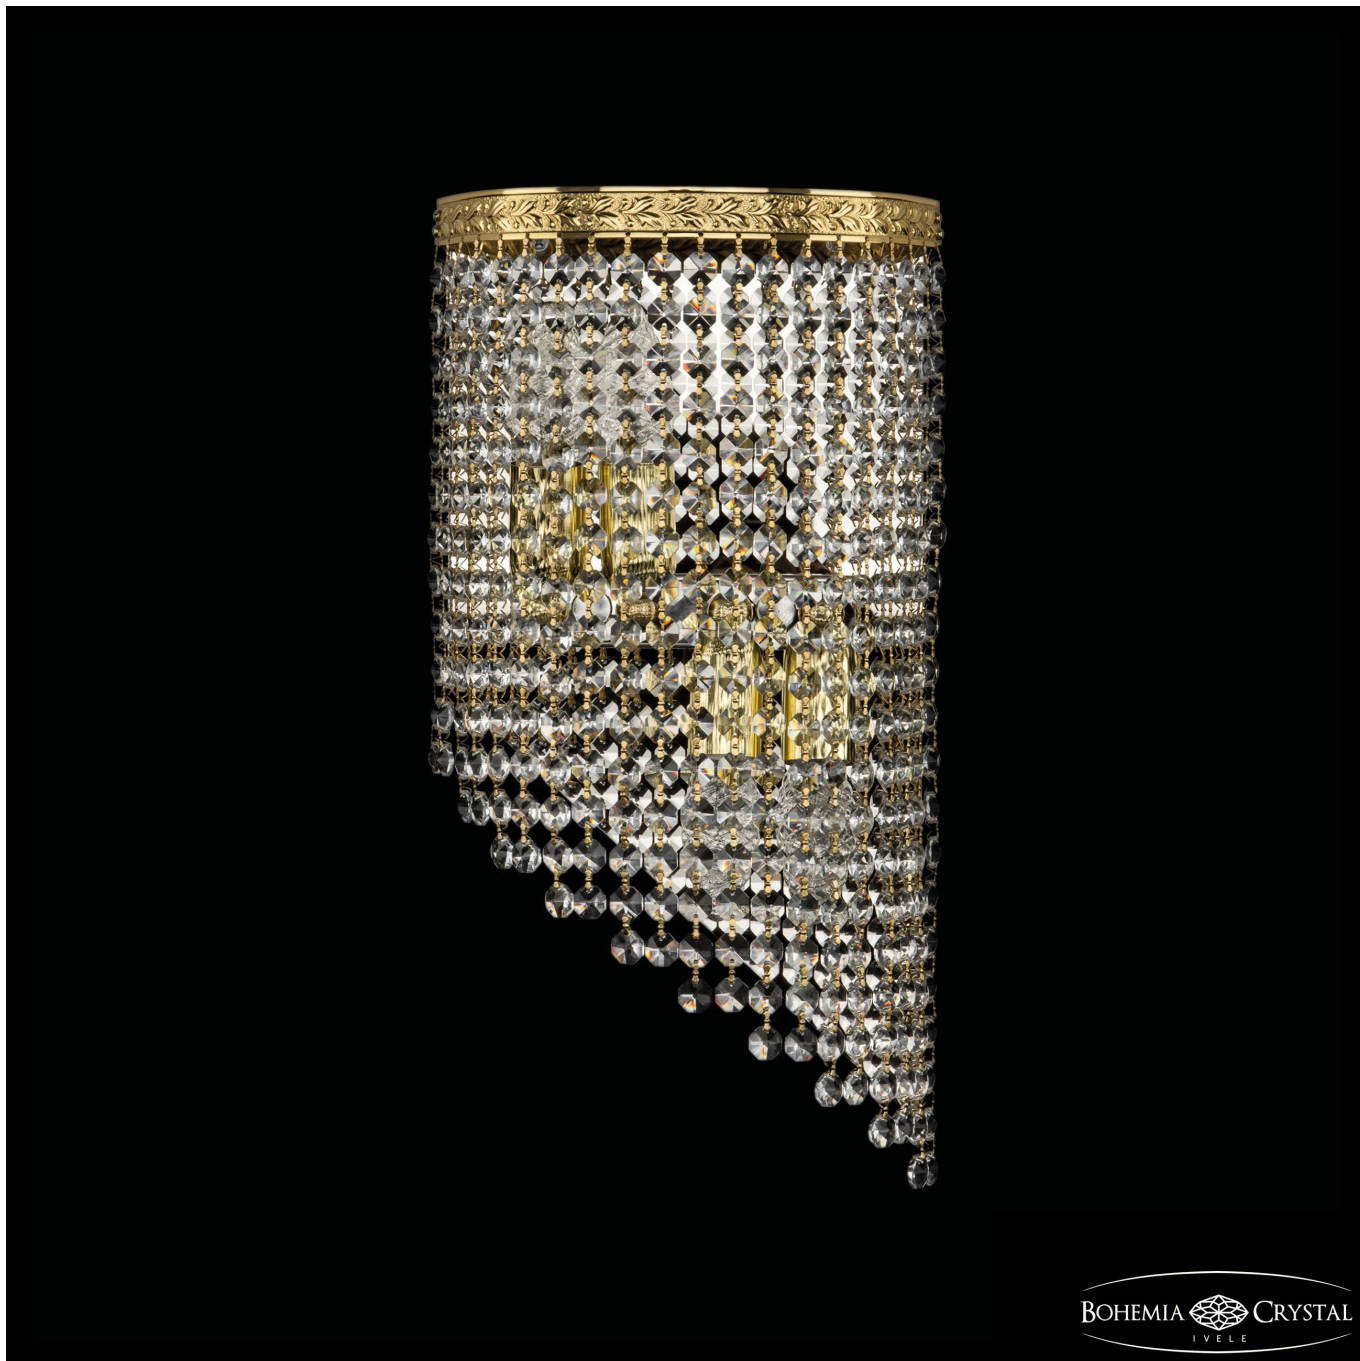

Бра 83401BR/20IV-43 G R Bohemia Ivele Crystal

BOHEMIA  CRYSTAL
IVELE

Артикул: 83401BR/20IV-43 G R

Производитель: Bohemia Ivele Crystal

Вид изделия: Бра

Глубина: 10 см

Ширина: 22 см

Высота: 43 см

Количество ламп: 4

Серия: 8340

Тип изделия: Потолочные

Материал рожка: Металл

Цвет арматуры: Золото/

Форма подвеса: Октагон

Цвет подвеса: Прозрачный