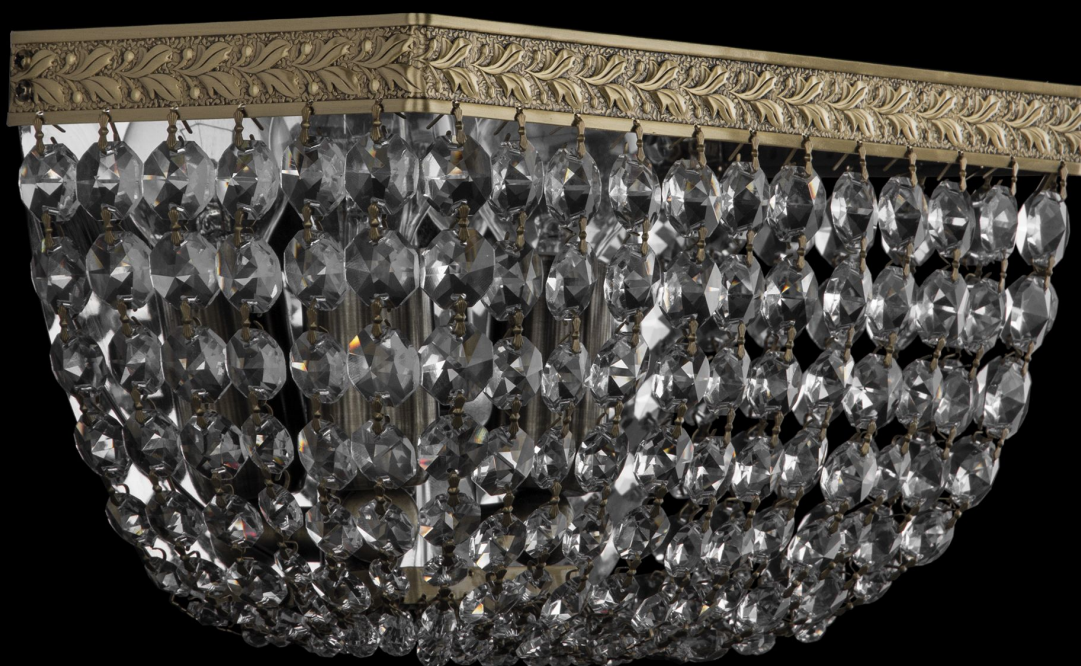

Бра 19112B/25IV Ni Bohemia Ivele Crystal

BOHEMIA  CRYSTAL
IVELE

BOHEMIA  CRYSTAL
IVELE

Артикул: 19112B/25IV Ni

Производитель: Bohemia Ivele Crystal

Вид изделия: Бра

Глубина: 13 см

Ширина: 25 см

Высота: 15 см

Количество ламп: 2

Серия: 1911

Тип изделия: Потолочные

Цвет арматуры: Ni/никель

Форма подвеса: Sp

Цвет подвеса: бесцветный