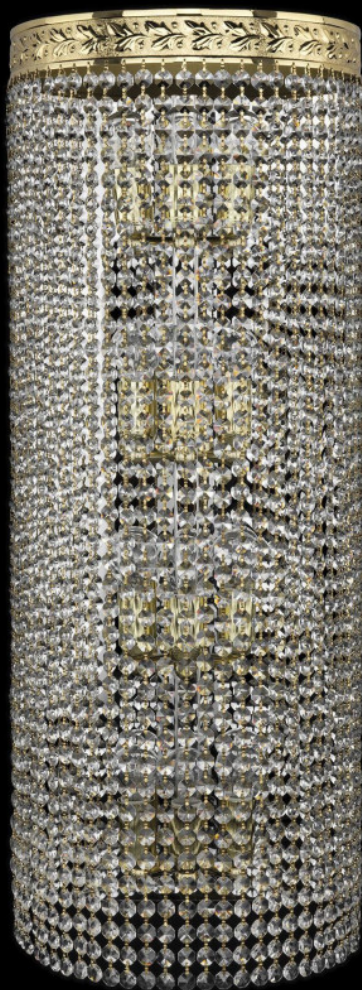

Бра 83401B/30IV-75 G R Bohemia Ivele Crystal

Артикул: 83401B/30IV-75 G R

Производитель: Bohemia Ivele Crystal

Вид изделия: Бра

Глубина: 15 см

Ширина: 30 см

Высота: 75 см

Количество ламп: 12

Серия: 8340

Тип изделия: Потолочные

Материал рожка: Металл

Цвет арматуры: Золото/

Форма подвеса: Октагон

Цвет подвеса: Прозрачный