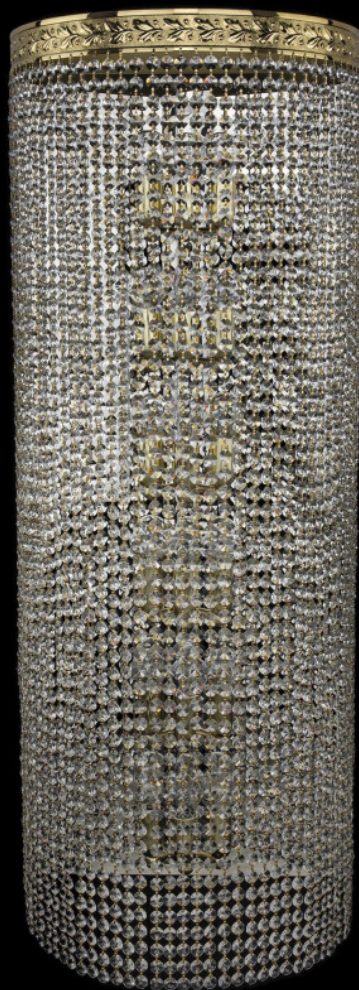

Бра 83401B/40IV-100 G R Bohemia Ivele Crystal

BOHEMIA  CRYSTAL
IVELE

Артикул: 83401B/40IV-100 G R

Производитель: Bohemia Ivele Crystal

Вид изделия: Бра

Глубина: 15 см

Ширина: 40 см

Высота: 100 см

Количество ламп: 15

Серия: 8340

Тип изделия: Потолочные

Материал рожка: Металл

Цвет арматуры: Золото/

Форма подвеса: Октагон

Цвет подвеса: Прозрачный