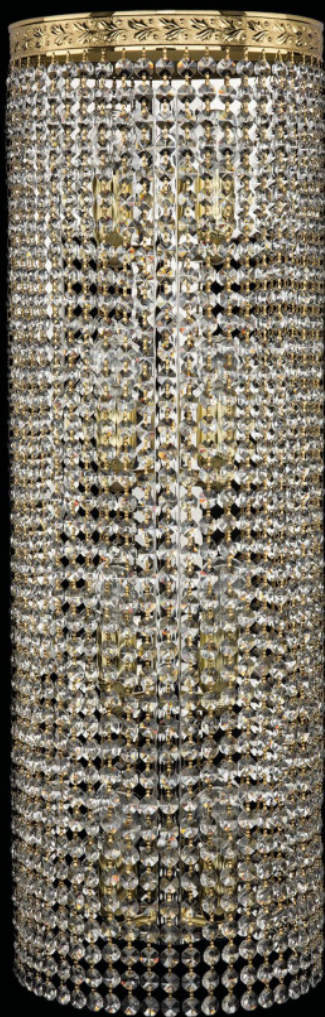

Бра 83401B/25IV-75 G R Bohemia Ivele Crystal

BOHEMIA  CRYSTAL
IVELE

Артикул: 83401B/25IV-75 G R

Производитель: Bohemia Ivele Crystal

Вид изделия: Бра

Глубина: 12 см

Ширина: 25 см

Высота: 75 см

Количество ламп: 8

Серия: 8340

Тип изделия: Потолочные

Материал рожка: Металл

Цвет арматуры: Золото/

Форма подвеса: Октагон

Цвет подвеса: Прозрачный