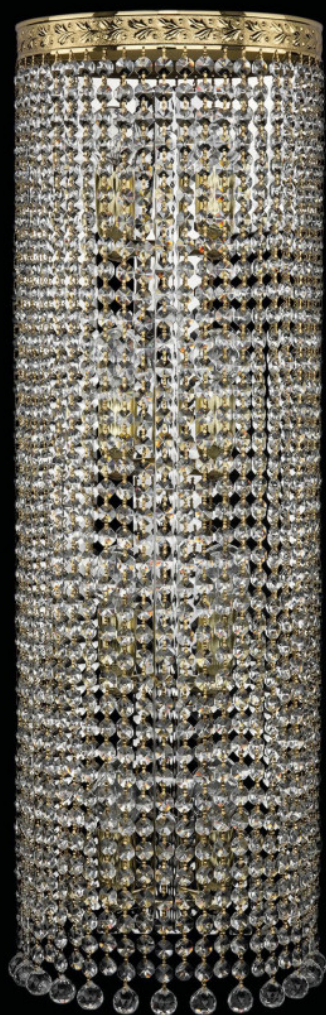

Бра 83401B/25IV-75 G Balls Bohemia Ivele Crystal

BOHEMIA  CRYSTAL
IVELE

BOHEMIA  CRYSTAL
IVELE

Артикул: 83401B/25IV-75 G Balls

Производитель: Bohemia Ivele Crystal

Вид изделия: Бра

Глубина: 12 см

Ширина: 25 см

Высота: 75 см

Количество ламп: 8

Серия: 8340

Тип изделия: Потолочные

Материал рожка: Металл

Цвет арматуры: Золото/

Форма подвеса: Октагон

Цвет подвеса: Прозрачный