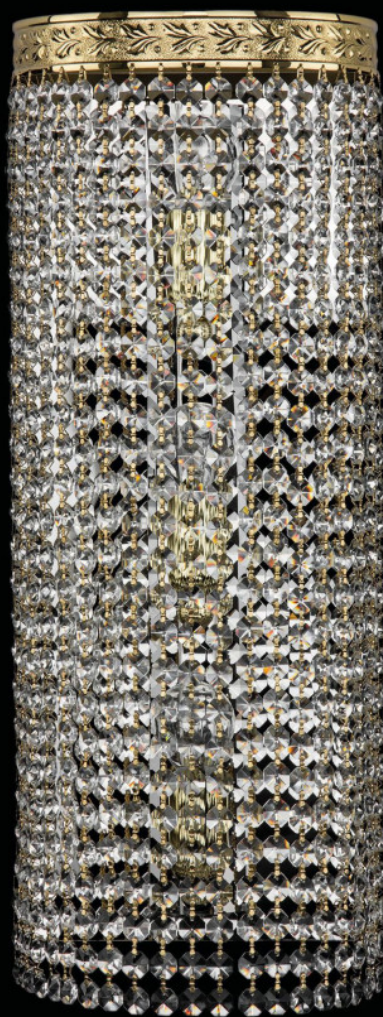

Бра 83401B/20IV-50 G R Bohemia I vele Crystal

BOHEMIA  CRYSTAL
I VELE

Артикул: 83401B/20IV-50 G R

Производитель: Bohemia Ivele Crystal

Вид изделия: Бра

Глубина: 10 см

Ширина: 20 см

Высота: 50 см

Количество ламп: 3

Серия: 8340

Тип изделия: Потолочные

Материал рожка: Металл

Цвет арматуры: Золото/

Форма подвеса: Октагон

Цвет подвеса: Прозрачный