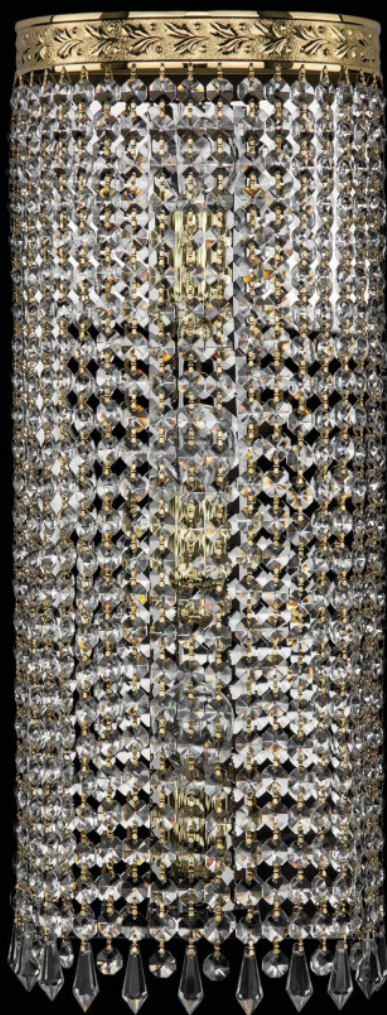

# Бра 83401B/20IV-50 G Drops Bohemia Ivele Crystal

BOHEMIA  CRYSTAL  
IVELE

BOHEMIA  CRYSTAL  
IVELE

**Артикул:** 83401B/20IV-50 G Drops

**Производитель:** Bohemia Ivele Crystal

**Вид изделия:** Бра

**Глубина:** 10 см

**Ширина:** 20 см

**Высота:** 50 см

**Количество ламп:** 3

**Серия:** 8340

**Тип изделия:** Потолочные

**Материал рожка:** Металл

**Цвет арматуры:** Золото/

**Форма подвеса:** Октагон

**Цвет подвеса:** Прозрачный