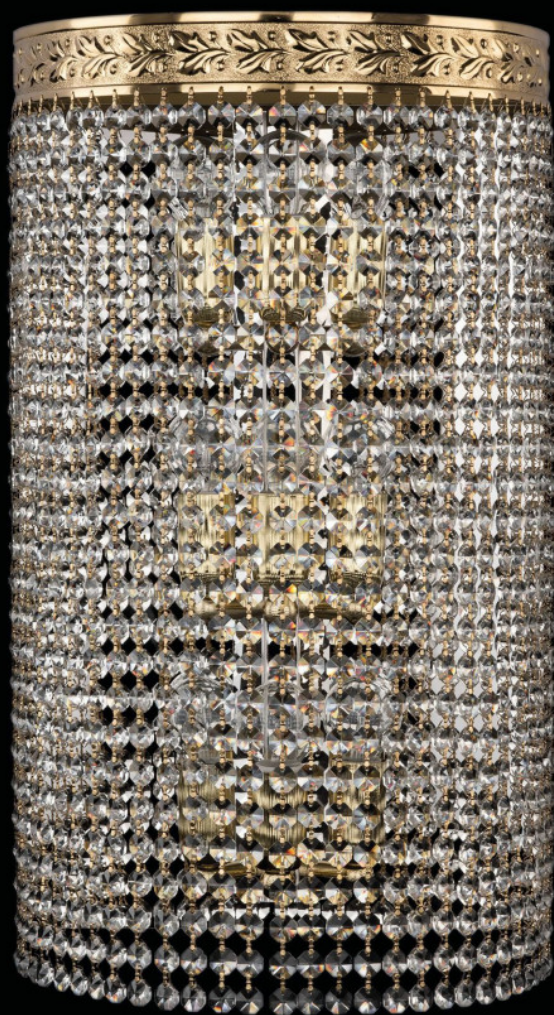

Бра 83401B/30IV-50 G R Bohemia I vele Crystal

BOHEMIA  CRYSTAL
IVELE

Артикул: 83401B/30IV-50 G R

Производитель: Bohemia Ivele Crystal

Вид изделия: Бра

Глубина: 15 см

Ширина: 30 см

Высота: 50 см

Количество ламп: 9

Серия: 8340

Тип изделия: Потолочные

Материал рожка: Металл

Цвет арматуры: Золото/

Форма подвеса: Октагон

Цвет подвеса: Прозрачный