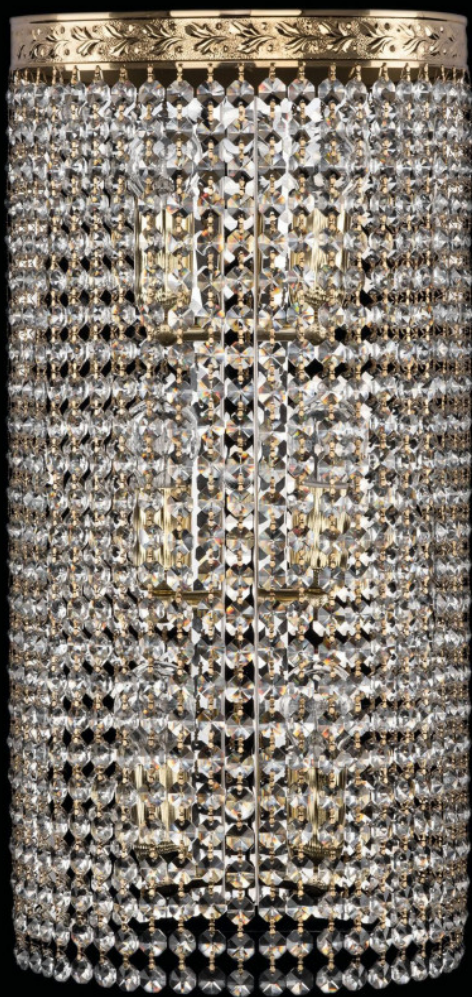

Бра 83401B/25IV-50 G R Bohemia Ivelle Crystal

BOHEMIA  CRYSTAL
IVELE

Артикул: 83401B/25IV-50 G R

Производитель: Bohemia Ivele Crystal

Вид изделия: Бра

Глубина: 12 см

Ширина: 25 см

Высота: 50 см

Количество ламп: 6

Серия: 8340

Тип изделия: Потолочные

Материал рожка: Металл

Цвет арматуры: Золото/

Форма подвеса: Октагон

Цвет подвеса: Прозрачный