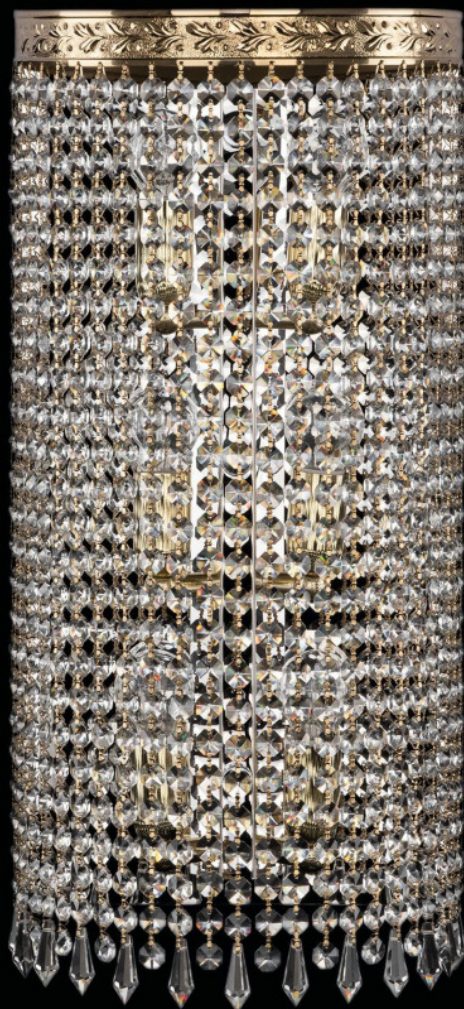

Бра 83401B/25IV-50 G Drops Bohemia Ivele Crystal

BOHEMIA  CRYSTAL
IVELE

BOHEMIA  CRYSTAL
IVELE

Артикул: 83401B/25IV-50 G Drops

Производитель: Bohemia Ivele Crystal

Вид изделия: Бра

Глубина: 12 см

Ширина: 25 см

Высота: 50 см

Количество ламп: 6

Серия: 8340

Тип изделия: Потолочные

Материал рожка: Металл

Цвет арматуры: Золото/

Форма подвеса: Октагон

Цвет подвеса: Прозрачный