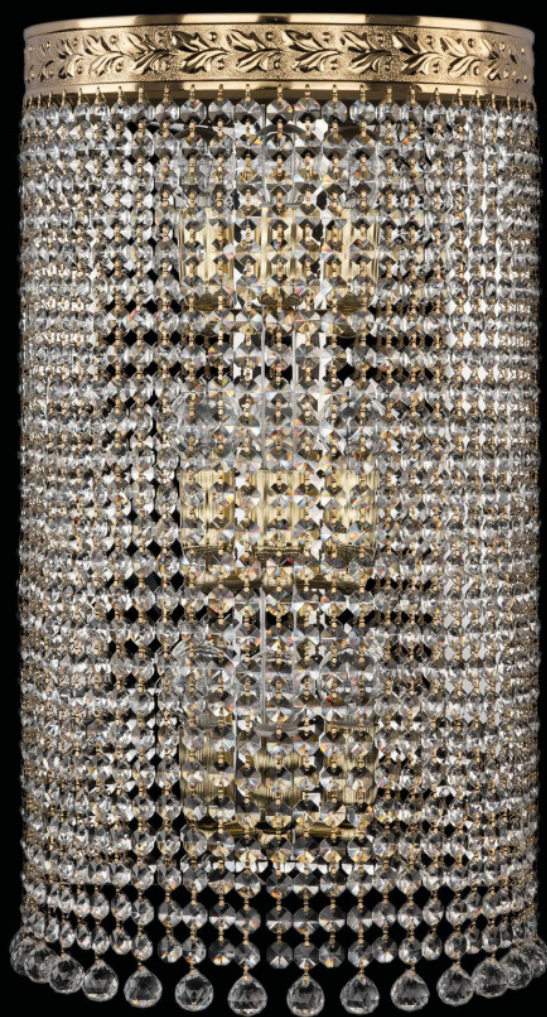

Бра 83401B/30IV-50 G Balls Bohemia Ivele Crystal

BOHEMIA  CRYSTAL
IVELE

BOHEMIA  CRYSTAL
IVELE

Артикул: 83401B/30IV-50 G Balls

Производитель: Bohemia Ivele Crystal

Вид изделия: Бра

Глубина: 15 см

Ширина: 30 см

Высота: 50 см

Количество ламп: 9

Серия: 8340

Тип изделия: Потолочные

Материал рожка: Металл

Цвет арматуры: Золото/

Форма подвеса: Октагон

Цвет подвеса: Прозрачный