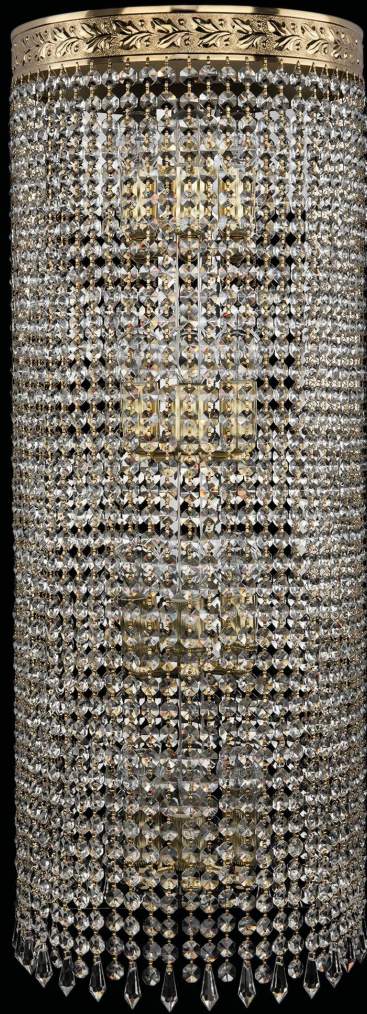

Бра 83401B/30IV-75 G Drops Bohemia Ivele Crystal

BOHEMIA  CRYSTAL
IVELE

BOHEMIA  CRYSTAL
IVELE

Артикул: 83401B/30IV-75 G Drops

Производитель: Bohemia Ivele Crystal

Вид изделия: Бра

Глубина: 15 см

Ширина: 30 см

Высота: 75 см

Количество ламп: 12

Серия: 8340

Тип изделия: Потолочные

Материал рожка: Металл

Цвет арматуры: Золото/

Форма подвеса: Октагон

Цвет подвеса: Прозрачный