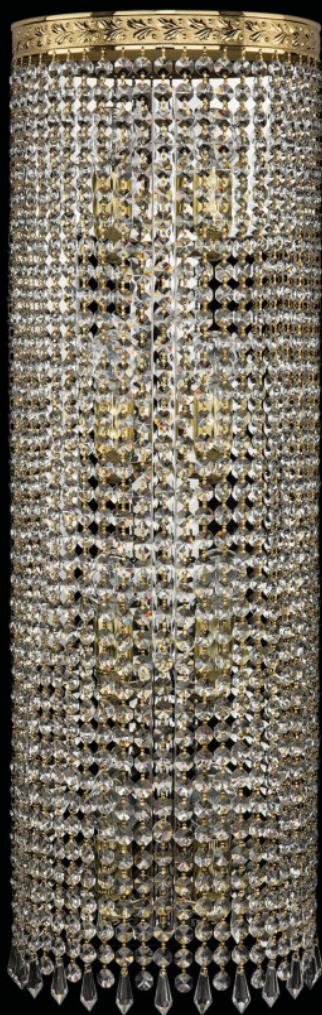

Бра 83401B/25IV-75 G Drops Bohemia Ivele Crystal

BOHEMIA  CRYSTAL
IVELE

Артикул: 83401B/25IV-75 G Drops

Производитель: Bohemia Ivele Crystal

Вид изделия: Бра

Глубина: 12 см

Ширина: 25 см

Высота: 75 см

Количество ламп: 8

Серия: 8340

Тип изделия: Потолочные

Материал рожка: Металл

Цвет арматуры: Золото/

Форма подвеса: Октагон

Цвет подвеса: Прозрачный