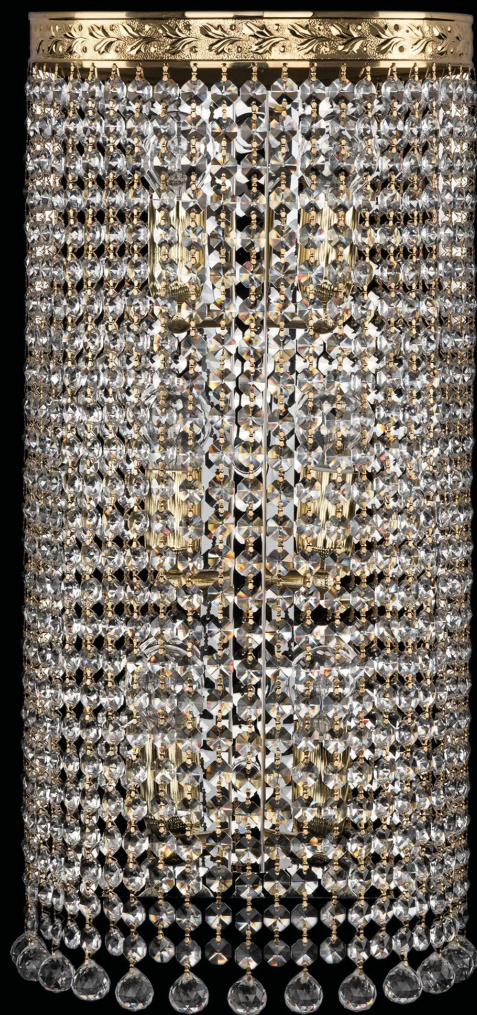

# Бра 83401B/25IV-50 G Balls Bohemia Ivele Crystal

BOHEMIA  CRYSTAL  
IVELE

BOHEMIA  CRYSTAL  
IVELE

**Артикул:** 83401B/25IV-50 G Balls

**Производитель:** Bohemia Ivele Crystal

**Вид изделия:** Бра

**Глубина:** 12 см

**Ширина:** 25 см

**Высота:** 50 см

**Количество ламп:** 6

**Серия:** 8340

**Тип изделия:** Потолочные

**Материал рожка:** Металл

**Цвет арматуры:** Золото/

**Форма подвеса:** Октагон

**Цвет подвеса:** Прозрачный