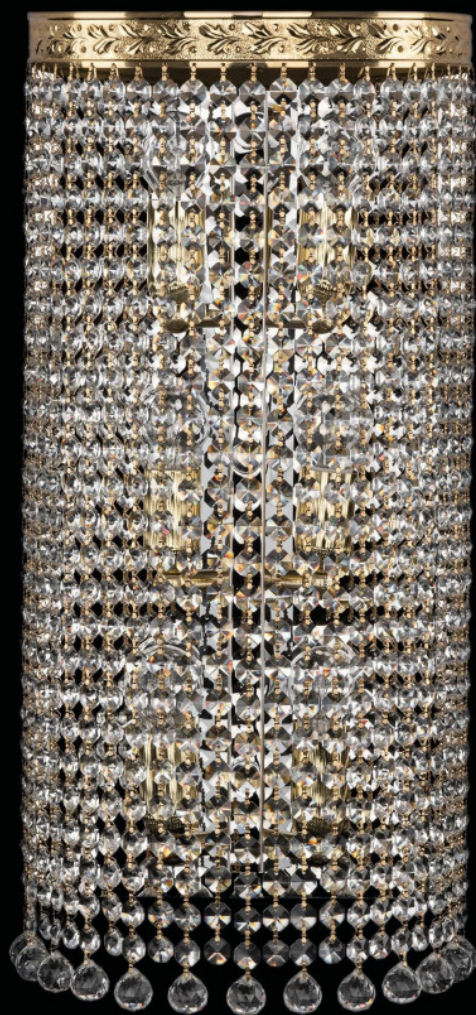

# Бра 83401B/25IV-50 G Balls Bohemia Ivele Crystal

BOHEMIA  CRYSTAL  
IVELE

BOHEMIA  CRYSTAL  
IVELE

**Артикул:** 83401B/25IV-50 G Balls

**Производитель:** Bohemia Ivele Crystal

**Вид изделия:** Бра

**Глубина:** 12 см

**Ширина:** 25 см

**Высота:** 50 см

**Количество ламп:** 6

**Серия:** 8340

**Тип изделия:** Потолочные

**Материал рожка:** Металл

**Цвет арматуры:** Золото/

**Форма подвеса:** Октагон

**Цвет подвеса:** Прозрачный