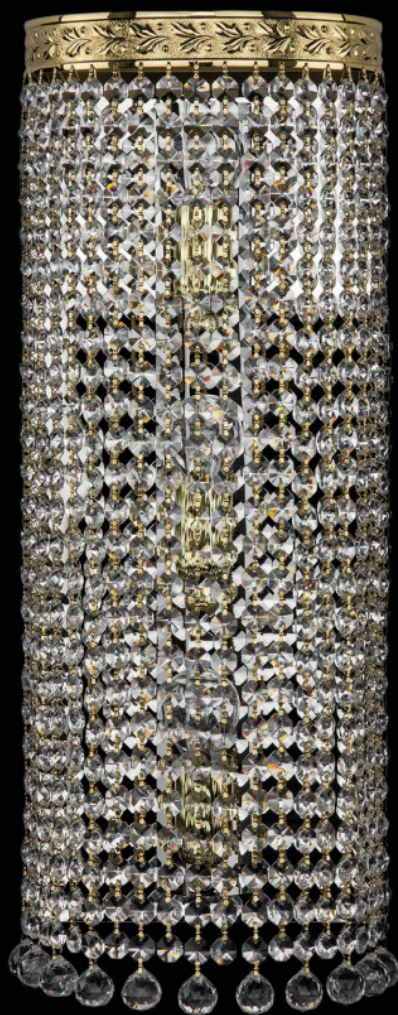

Бра 83401B/20IV-50 G Balls Bohemia Ivele Crystal

BOHEMIA  CRYSTAL
IVELE

BOHEMIA  CRYSTAL
IVELE

Артикул: 83401B/20IV-50 G Balls

Производитель: Bohemia Ivele Crystal

Вид изделия: Бра

Глубина: 10 см

Ширина: 20 см

Высота: 50 см

Количество ламп: 3

Серия: 8340

Тип изделия: Потолочные

Материал рожка: Металл

Цвет арматуры: Золото/

Форма подвеса: Октагон

Цвет подвеса: Прозрачный