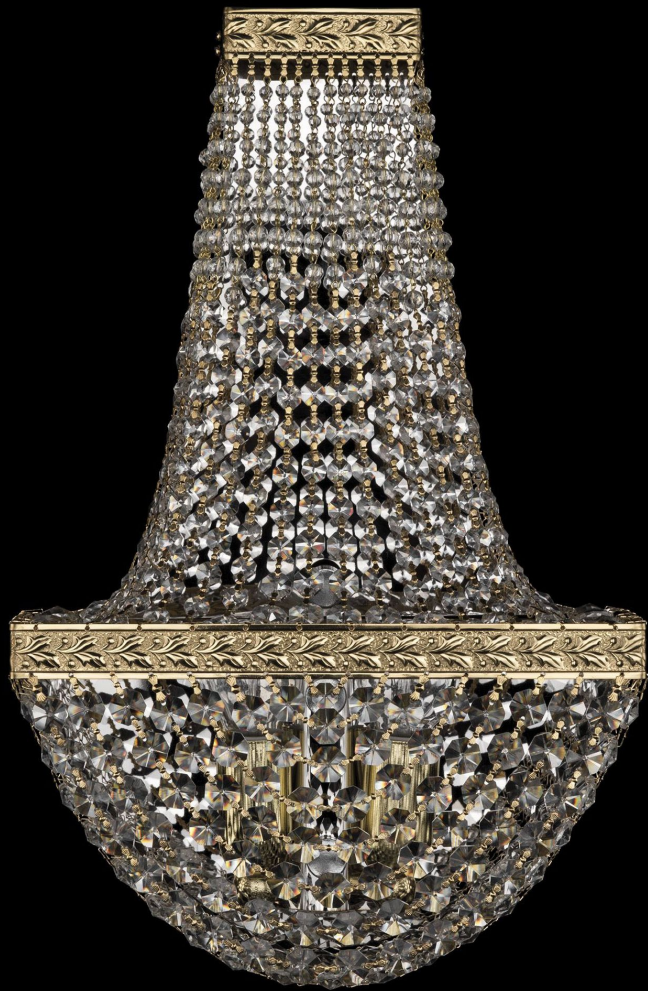

# Бра 19322B/H2/25IV G Bohemia Ivele Crystal

BOHEMIA  CRYSTAL  
IVELE

BOHEMIA  CRYSTAL  
IVELE

**Артикул:** 19322B/H2/25IV G

**Производитель:** Bohemia Ivele Crystal

**Вид изделия:** Бра

**Глубина:** 13 см

**Ширина:** 25 см

**Высота:** 43 см

**Количество ламп:** 3

**Серия:** 1932

**Тип изделия:** Потолочные

**Материал рожка:** Металл

**Цвет арматуры:** Золото/

**Форма подвеса:** Капля

**Цвет подвеса:** Прозрачный