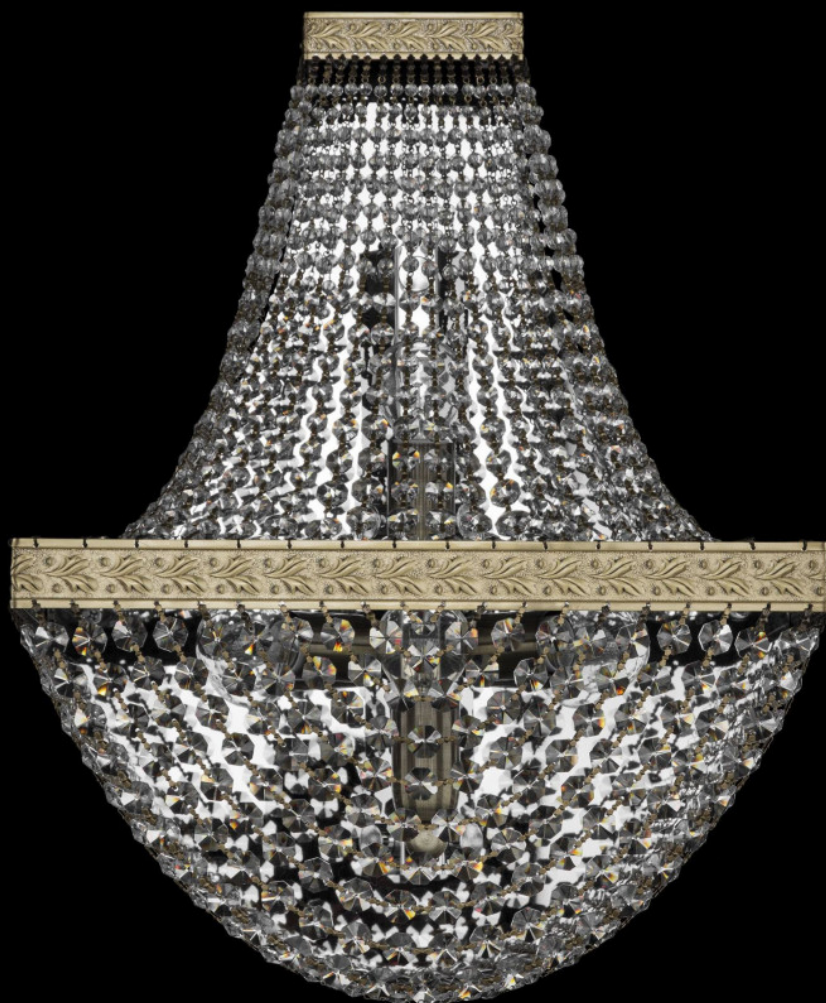

# Бра 19322B/H1/35IV Pa Bohemia I vele Crystal

BOHEMIA  CRYSTAL  
IVELE

BOHEMIA  CRYSTAL  
I V E L E

BOHEMIA  CRYSTAL  
IVELE

**Артикул:** 19322B/H1/35IV Pa

**Производитель:** Bohemia Ivele Crystal

**Вид изделия:** Бра

**Глубина:** 18 см

**Ширина:** 35 см

**Высота:** 46 см

**Количество ламп:** 4

**Серия:** 1932

**Тип изделия:** Потолочные

**Материал рожка:** Металл

**Цвет арматуры:** Пatina/

**Форма подвеса:** Капля

**Цвет подвеса:** Прозрачный