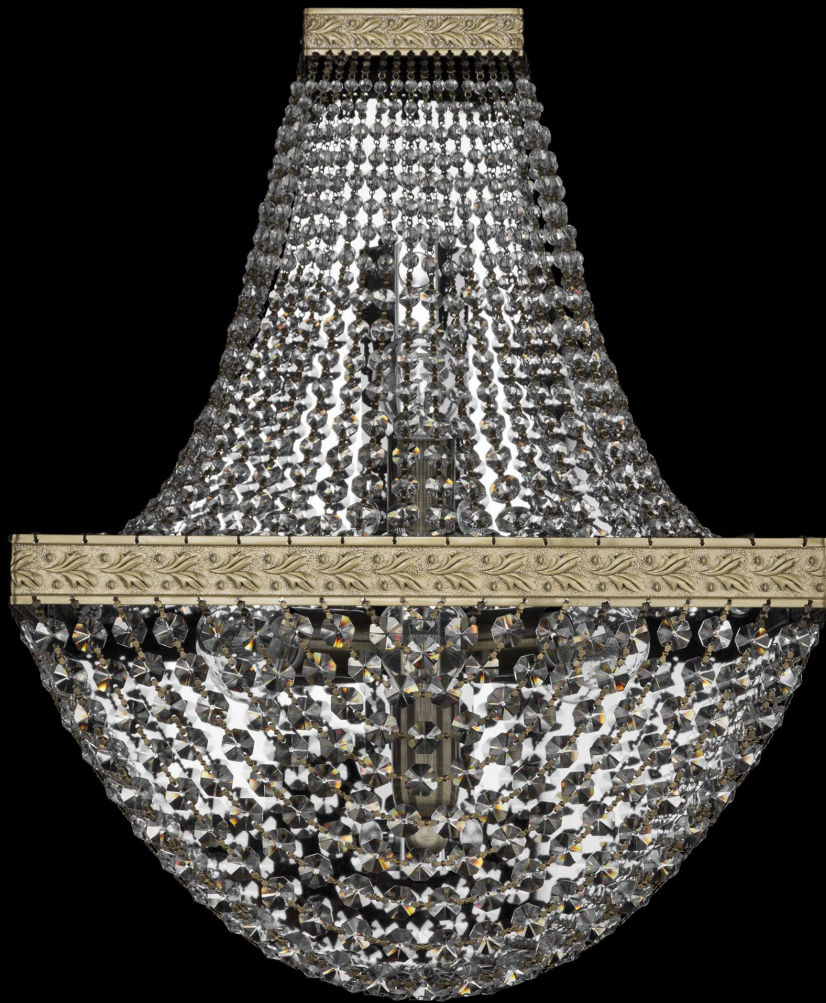

# Бра 19322B/H1/35IV Pa Bohemia I vele Crystal

BOHEMIA  CRYSTAL  
IVELE

BOHEMIA  CRYSTAL  
I V E L E

BOHEMIA  CRYSTAL  
IVELE

**Артикул:** 19322B/H1/35IV Pa

**Производитель:** Bohemia Ivele Crystal

**Вид изделия:** Бра

**Глубина:** 18 см

**Ширина:** 35 см

**Высота:** 46 см

**Количество ламп:** 4

**Серия:** 1932

**Тип изделия:** Потолочные

**Материал рожка:** Металл

**Цвет арматуры:** Пatina/

**Форма подвеса:** Капля

**Цвет подвеса:** Прозрачный