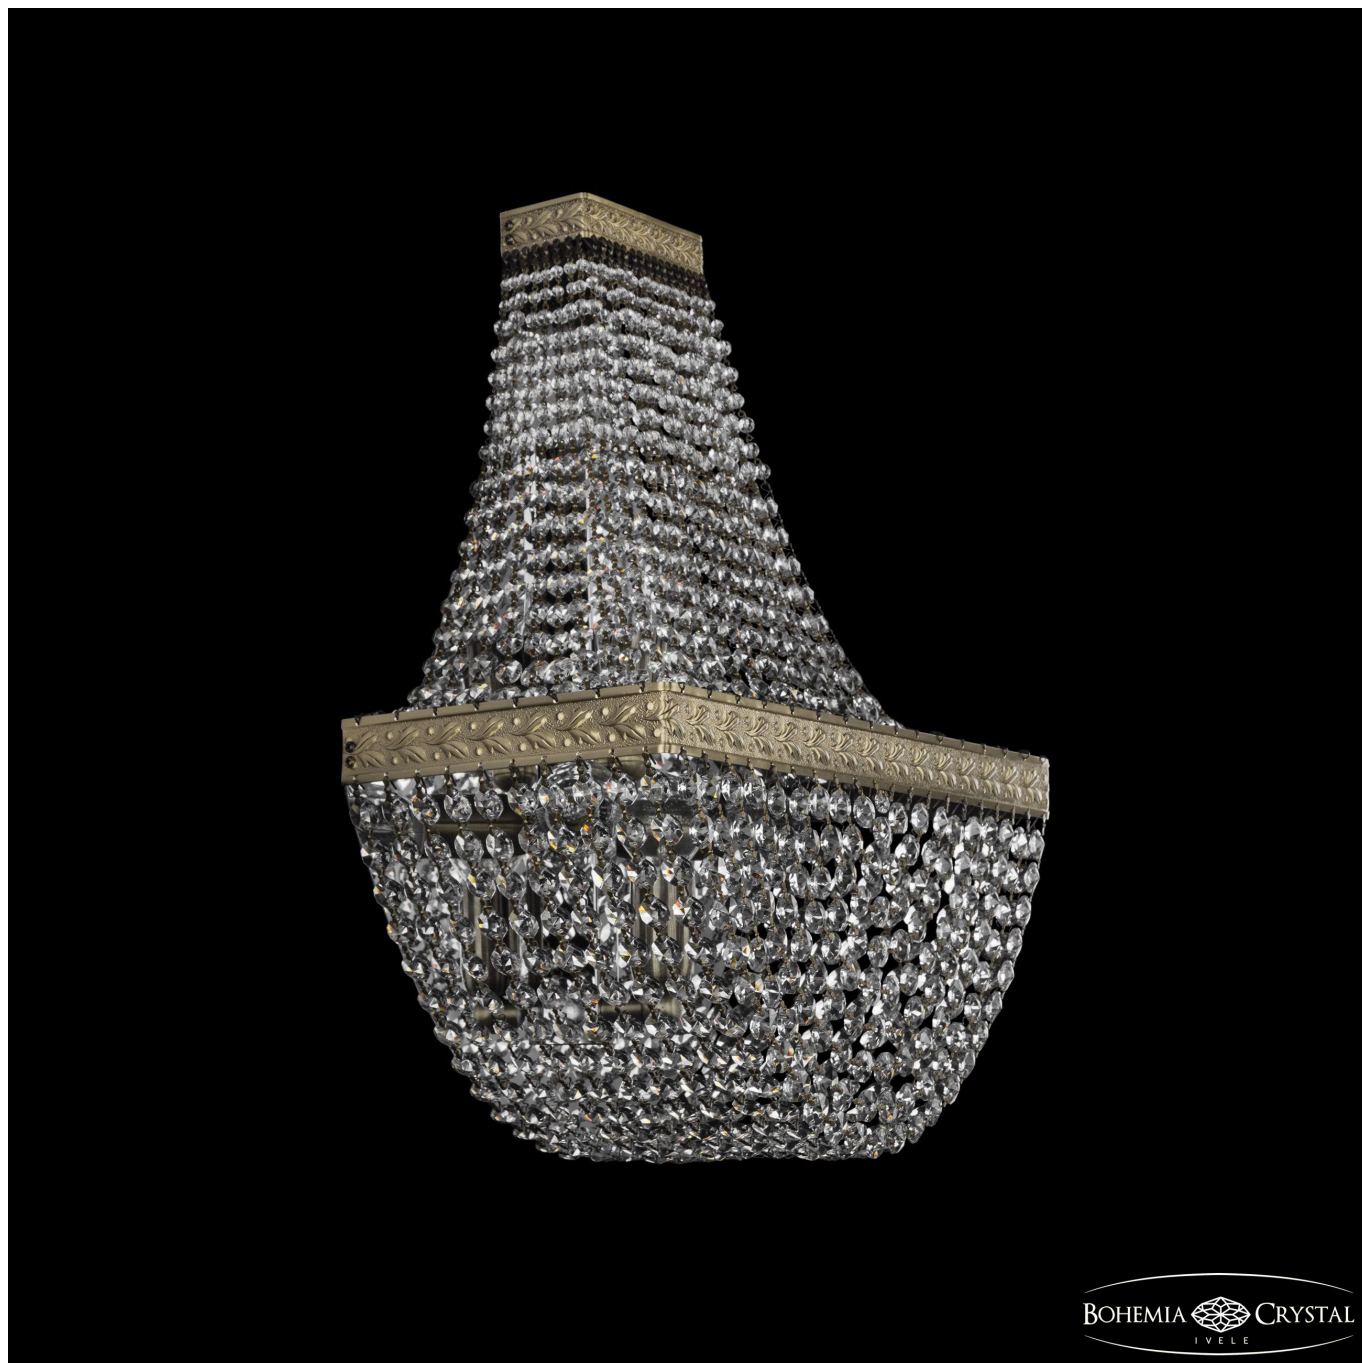

# Бра 19322B/H1/35IV Pa Bohemia I vele Crystal

BOHEMIA  CRYSTAL  
IVELE

BOHEMIA  CRYSTAL  
I V E L E

BOHEMIA  CRYSTAL  
IVELE

**Артикул:** 19322B/H1/35IV Pa

**Производитель:** Bohemia Ivele Crystal

**Вид изделия:** Бра

**Глубина:** 18 см

**Ширина:** 35 см

**Высота:** 46 см

**Количество ламп:** 4

**Серия:** 1932

**Тип изделия:** Потолочные

**Материал рожка:** Металл

**Цвет арматуры:** Пatina/

**Форма подвеса:** Капля

**Цвет подвеса:** Прозрачный