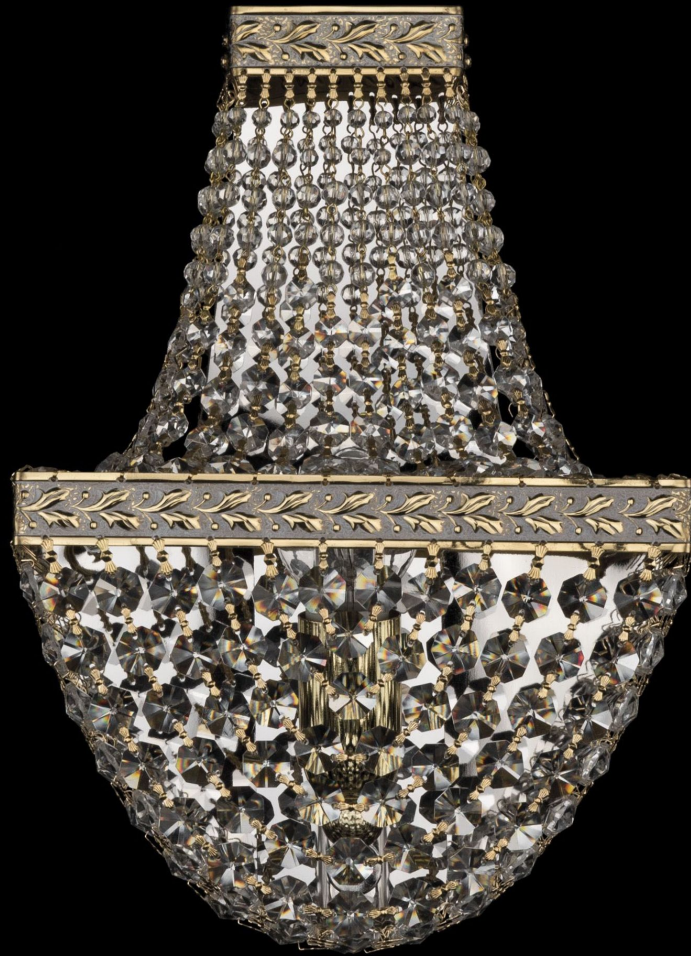

Бра 19322B/H1/20IV GW Bohemia Ivele Crystal

BOHEMIA  CRYSTAL
IVELE

BOHEMIA  CRYSTAL
IVELE

Артикул: 19322B/H1/20IV GW

Производитель: Bohemia Ivele Crystal

Вид изделия: Бра

Глубина: 11 см

Ширина: 20 см

Высота: 31 см

Количество ламп: 2

Серия: 1932

Тип изделия: Потолочные

Материал рожка: Металл

Цвет арматуры: Золото белёное/

Форма подвеса: Капля

Цвет подвеса: Прозрачный